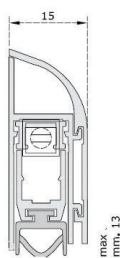

PODIZNA BRTVA 73cm Serie 1450 COMAX SIVA PRIBITNA
PODIZNA BRTVA 83cm Serie 1450 COMAX SIVA PRIBITNA
PODIZNA BRTVA 93cm Serie 1450 COMAX SIVA PRIBITNA
PODIZNA BRTVA 103cm Serie 1450 COMAX SIVA PRIBITNA

ŠIFRA
1450073AR
1450083AR
1450093AR
1450103AR

Podizna brtva sa podešavanjem dozvoljenog spuštanja i nagiba brtve putem mesinganog vijka
Dozvoljeno kraćenje do 200mm