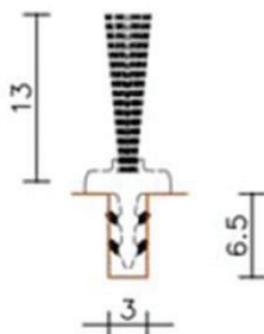

PODIZNA BRTVA PLANET KT SILICON 835mm

30084

Podizna slikonska brtva sa podešavanjem dozvoljenog spuštanja i nagiba brtve putem mesinganog vijka
Dozvoljeno kraćenje do 110mm do 120mm
Akustika do 48dB
Vatrootporna

BRTVENI PROFIL S METLICOM 2,15M SIVI

IT-908-13/215

	NAZIV	ŠIFRA
	<p>METLICA ZA BRTVLJENJE ALU-PRIBITNA L=3m</p>	7.IBS
	<p>BRTVA PROTUPUŽARNA 3436-FH/100</p> <p><i>Brtva od modificiranog elastičnog polimera sa dodacima za samogašenje</i></p>	7.3436
	<p>BRTVA PROTUPUŽARNA KATEKA 4X20/2000 60min EKSPAND.</p> <p><i>Omogućuje 60 min vatrootpornosti</i> <i>Samoljepljivi profil duljine 2000mm koji expandira pri visokim temperaturama, zatvaraju pukotine te sprječava prolaz vatri usmjeravajući je dalje</i> <i>Dimenzije 10x4mm, 15x4mm, 20x4mm i 25x4mm</i></p>	7.4X20