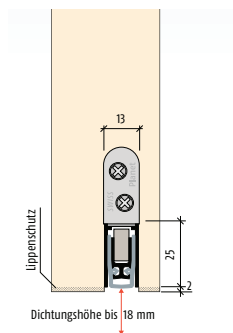

ŠIFRA
 1450073AR
 1450083AR
 1450093AR
 1450103AR

Podizna brtva sa podešavanjem dozvoljenog spuštanja i nagiba brtve putem mesinganog vijka
Dozvoljeno kraćenje do 200mm

Planet ^{SWISS}®
 Wir machen Türen dicht

BRTVENI PROFIL S METLICOM 2,15M SIVI

IT-908-13/215

	NAZIV	ŠIFRA
	<p>METLICA ZA BRTVLJENJE ALU-PRIBITNA L=3m</p>	7.IBS
	<p>BRTVA PROTUPUŽARNA 3436-FH/100</p> <p><i>Brtva od modificiranog elastičnog polimera sa dodacima za samogašenje</i></p>	7.3436
	<p>BRTVA PROTUPUŽARNA KATEKA 4X20/2000 60min EKSPAND.</p> <p><i>Omogućuje 60 min vatrootpornosti</i> <i>Samoljepljivi profil duljine 2000mm koji expandira pri visokim temperaturama, zatvaraju pukotine te sprječava prolaz vatri usmjeravajući je dalje</i> <i>Dimenzije 10x4mm, 15x4mm, 20x4mm i 25x4mm</i></p>	7.4X20