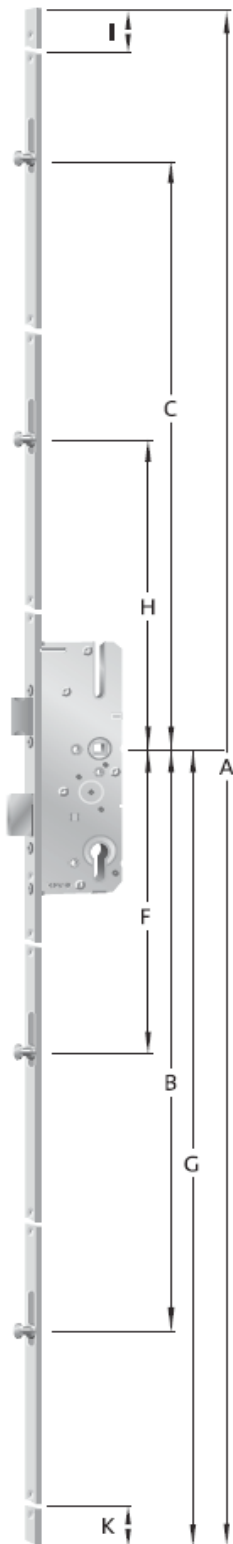

KFV SIGURNOSNI ZATVARAČ AS 4100 - KOPIBO

		A	B	C	F	G	H	I	K
92 mm	Stand.	2170	823	810	410	1020	260	260	137

- posluživanje pomoću kvake
- čeona ploča 16 i 20 mm - cinčana
- udaljenost cilindra od čeone ploče, 25,35,45 i 55 mm
- udaljenost dosjeda kvake od cilindra, 92 mm
- kvadratni presjek za kvaku 8 mm
- univerzalna primjena, lijevo / desno
- valjčići su gljivastog oblika i okreću se oko svoje osi što, omogućava ugradnju sigurnosnih zatvornih elemenata na štok i zaključavanje bez otpora
- ugrađuje se u drvena i pvc vrata

ŠIFRA	NAZIV ARTIKLA	ČEONA PL.
3475983	MFD AS-4100-F-R2/16-25-92-8-31-S KOPIBO	16 x 3 mm
3477178	MFD AS-4100-F-R2/16-35-92-8-31-S KOPIBO	16 x 3 mm
3477180	MFD AS-4100-F-R2/16-45-92-8-31-S KOPIBO	16 x 3 mm
3492117	MFD AS-4100-F-R2/16-55-92-8-31-S KOPIBO	16 x 3 mm