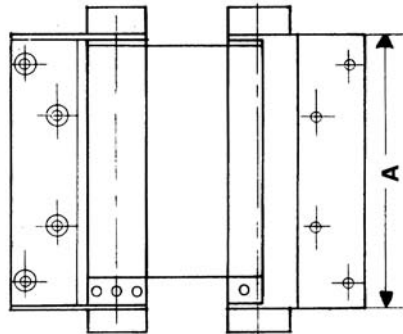

- 75 mm za vrata 650 mm, težine 15 kg
- 100 mm za vrata 700 mm, težine 20 kg
- 125 mm za vrata 700 mm, težine 25 kg
- 150 mm za vrata 750 mm, težine 35 kg
- 175 mm za vrata 850 mm, težine 45 kg

# SPOJNICE ZA NJIHAJUĆA VRATA

IBFM

SPOJNICA ZA NJIHAJUĆA VRATA ART. 107, 109

šifra	opis proizvoda	artikl	pakiranje
140136	ART. 107 100 mm	10730	2
140137	ART. 107 125 mm	10733	2
140138	ART. 107 150 mm	10736	2
140139	ART. 109 100 mm	10930	2
140140	ART. 109 125 mm	109330	2
140141	ART. 109 150 mm	10936	2

- čelične spojnice, završna obrada niklana (art.107) ili pomesingana (art.109)
- dostupne su tri veličine (dužine): 100, 125 i 150 mm
- 100 mm za vrata širine do 700 mm, za debljinu vrata 25-30 mm, težina krila do 22 kg
- 125 mm za vrata širine do 700 mm, za debljinu vrata 30-35 mm, težina krila do 27 kg
- 150 mm za vrata širine do 750 mm, za debljinu vrata 35-40 mm, težina krila do 40 kg

šifra	opis proizvoda	artikl	pakiranje
140174	MOD. 3032 MESING	A.05178	4
140175	MOD. 3033 INOX	A.05179	4
140267	MOD. 3035 BRONCA	A.06590	4

- mod. 3032 mesing, mod. 3033 inox, mod. 3035 aluminij boje bronce
- nosivost dvije spojnice je 40 kg, tri spojnice 70 kg, četiri spojnice 90 kg, za širinu krila do 800 mm
- dimenzije 180 x 133, 5 x 4 mm, osim inoxa gdje je debljina 3 mm