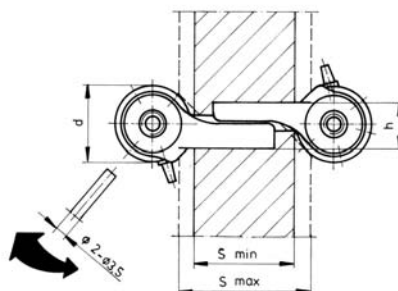

# SPOJNICE ZA NJIHAJUĆA VRATA

KOVINOPLASTIKA LOŽ

SPOJNICE ZA NJIHAJUĆA VRATA

šifra	visina	Smin	Smax	artikl	pakiranje
140131	75	25	35	25303	4
140132	100	30	40	21440	2
140133	125	35	55	21441	2
140134	150	30	55	21442	2
140135	175	40	60	21443	2

- 75 mm za vrata 650 mm, težine 15 kg
- 100 mm za vrata 700 mm, težine 20 kg
- 125 mm za vrata 700 mm, težine 25 kg
- 150 mm za vrata 750 mm, težine 35 kg
- 175 mm za vrata 850 mm, težine 45 kg

- čelične spojnice, završna obrada niklana (art.107) ili pomesingana (art.109)
- dostupne su tri veličine (dužine): 100, 125 i 150 mm
- 100 mm za vrata širine do 700 mm, za debljinu vrata 25-30 mm, težina krila do 22 kg
- 125 mm za vrata širine do 700 mm, za debljinu vrata 30-35 mm, težina krila do 27 kg
- 150 mm za vrata širine do 750 mm, za debljinu vrata 35-40 mm, težina krila do 40 kg

šifra	opis proizvoda	artikl	pakiranje
140174	MOD. 3032 MESING	A.05178	4
140175	MOD. 3033 INOX	A.05179	4
140267	MOD. 3035 BRONCA	A.06590	4

- mod. 3032 mesing, mod. 3033 inox, mod. 3035 aluminij boje bronce
- nosivost dvije spojnice je 40 kg, tri spojnice 70 kg, četiri spojnice 90 kg, za širinu krila do 800 mm
- dimenzije 180 x 133, 5 x 4 mm, osim inoxa gdje je debljina 3 mm