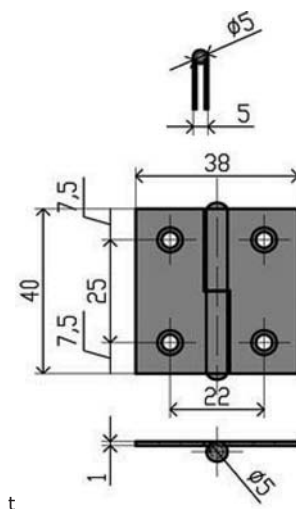

ŠARNIRI I DUGAČKE SPOJNICE

KG N

ŠARNIR RASTAVLJIVI

šifra	opis proizvoda	artikl	pakiranje
138051	40 X 38 LIJEVI	9.012-NL	100
138050	40 X 38 DESNI	9.012-ND	100
138054	50 X 50 LIJEVI	9.013-NL	50
138053	50 X 50 DESNI	9.013-NDS	50
138056	50 X 50 DESNI SIROVI	9.013-N	50

- bijelo cínčani

ŠARNIR RASTAVLJIVI ART.445

šifra	opis proizvoda	artikl	pakiranje
138055	100 X 72 X 1,8	9.013-100	50