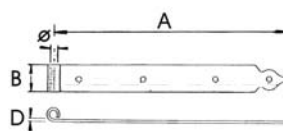

ŠARNIRI I DUGAČKE SPOJNICE

KG N

SPOJNICE DUGAČKE

šifra	A	B	D	Ø	artikl	pakiranje
138077	200	30	3	10	9.DS-200	PAR
138078	250	30	3	10	9.DS-250	PAR
138079	300	30	3	10	9.DS-300	PAR
138080	400	40	5	14	9.DS-400	PAR
138082	500	40	5	14	9.DS-500	PAR
138083	600	40	5	14	9.DS-600	PAR
138084	800	40	5	14	9.DS-800	PAR

- žuto cinčani