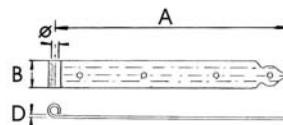

SPOJNICE DUGAČKE

šifra	A	B	D	Ø	artikl	pakiranje
138081	400	40	5	14	9.DS-400 C	KOM
138057	800	40	5	14	9.DS-800 C	KOM

- crno bojani