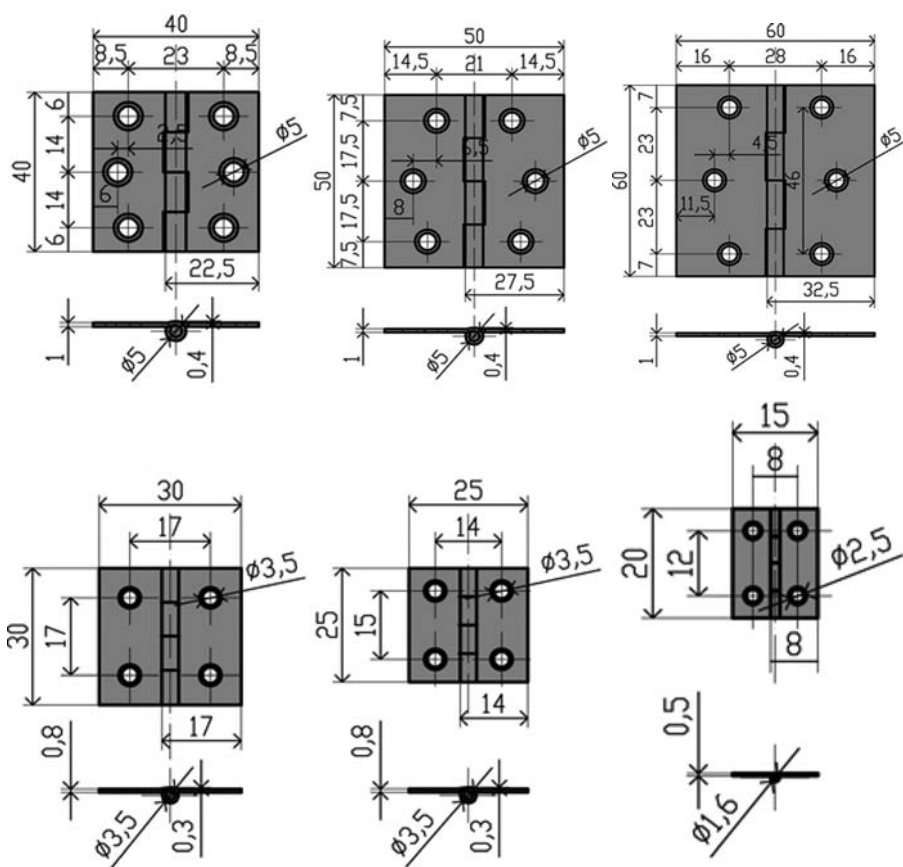

šifra	opis proizvoda	artikli	pakiranje
138085	20 X 15 X 0,5	9.013-20/16	50
138058	25 X 25 X 0,8	9.013-25	50
138040	30 X 30 X 0,8	9.013-30	50
138041	40 X 40 X 1	9.013-40	50
138043	50 X 50 X 1	9.013-50	50
138044	60 X 60 X 1	9.013-60	50

- bijelo cinkani