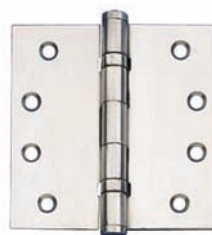

ŠARNIR MOD.2012

šifra	opis proizvoda	artikl	pakiranje (par)
138017	87,5 X 87,5 X 2,3	A.06061	5

- inox