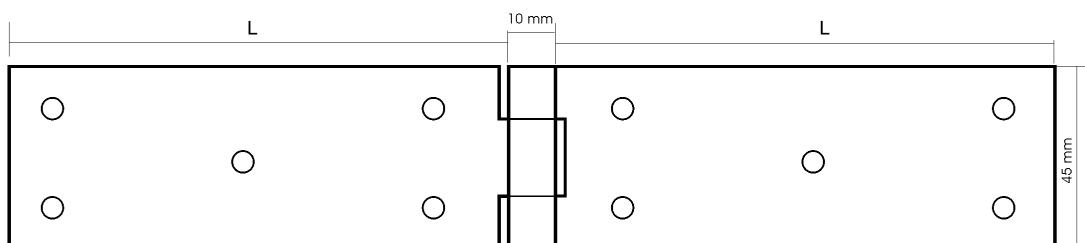

ŠARNIRI I DUGAČKE SPOJNICE

KGN

šifra	dužina	L	artikl
161105	210	100	9.015-210
161106	240	115	9.015-240
161107	260	125	9.015-260
161108	280	135	9.015-280

- žuto cinčane

SPOJNICA ZA KAUČ