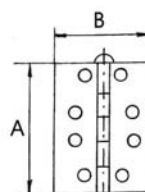

šifra	opis proizvoda	artikl	pakiranje
138055	100 X 72 X 1,8	9.013-100	50