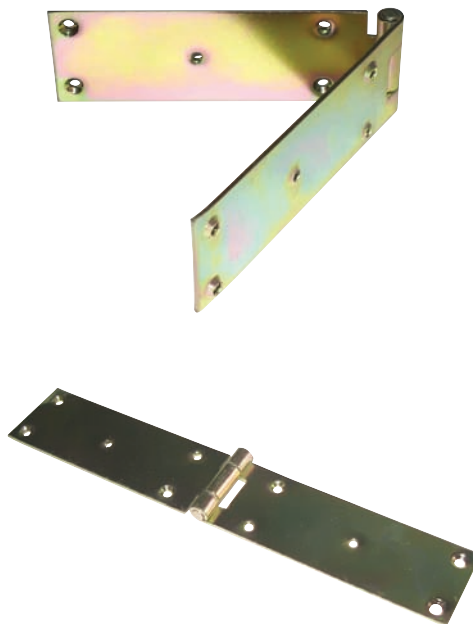

ŠARNIRI I DUGAČKE SPOJNICE

KGN

šifra	dužina	L	artikl
161105	210	100	9.015-210
161106	240	115	9.015-240
161107	260	125	9.015-260
161108	280	135	9.015-280

- žuto cinčane

SPOJNICA ZA KAUČ