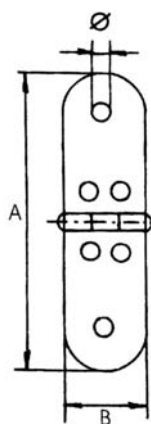

ŠARNIRI I DUGAČKE SPOJNICE

KGN

SPOJNICA ZA KAUČ

šifra	A	B	promjer	debljina	artikl
161113	200	36	5,2	1,8	9.0048
161111	225	36	5,2	1,8	9.0062
161112	250	36	5,2	1,8	9.0086

- bijelo cinčane