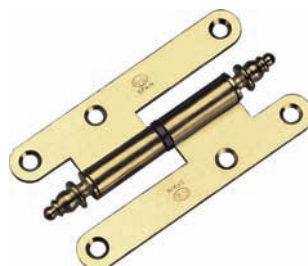

ŠARNIR RASTAVLJIVI MOD.408

šifra	opis proizvoda	artikl	pakiranje
138039	95 X 52 X 2 LIJEVI	A.01590	20
138037	95 X 52 X 2 DESNI	A.01589	20

- mesingani