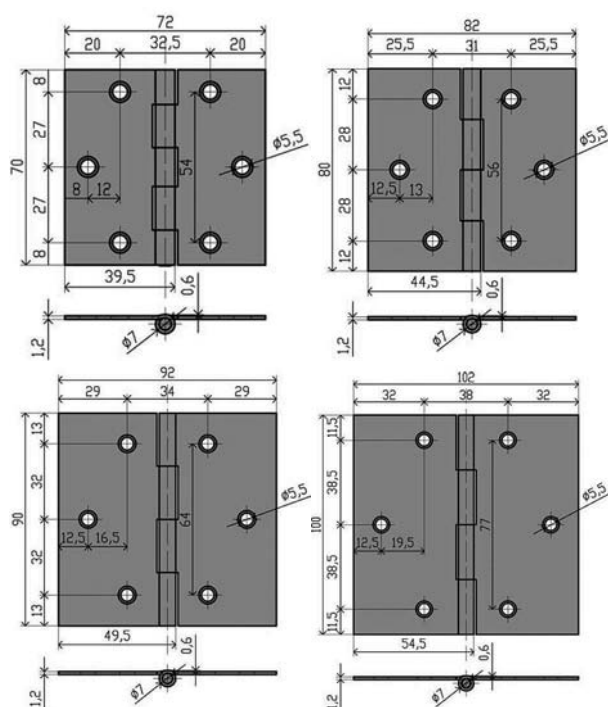

šifra	opis proizvoda	artikli	pakiranje
138045	70 X 70 X 1,2	9.013-70	50
138046	80 X 80 X 1,3	9.013-80	50
138047	90 X 90 X 1,3	9.013-90	50
138059	100 X 100 X 1,3	9.013- 100	50

- bijelo cinčani