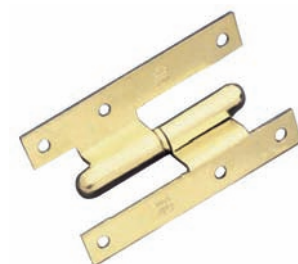

ŠARNIRI I DUGAČKE SPOJNICE

AMIG

ŠARNIR RASTAVLJIVI MOD.1

šifra	opis proizvoda	artikl	pakiranje
138061	80 X 41 X 2 LIJEVI	A.00312	20
138060	80 X 41 X 2 DESNI	A.00311	20

- mesingani