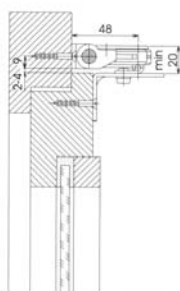

VENTUS OKOV

ŽEČE

VENTUS OKOV

šifra	opis proizvoda	artikl	jedinica mjere
124002	VENTUS OKOV BC	14.93 1/1	KOM
124003	VENTUS OKOV MS	14.931/1MS	KOM
124011	ŠIPKA 2000 BC	14.93-2000	KOM
124012	ŠIPKA 2000 MS	14.93-20MS	KOM
124013	ŠIPKA 2200 BC	14.93-2200	KOM
124014	ŠIPKA 2200 MS	14.93-22MS	KOM
124004	DODATNE ŠKARE BC	14.93 DŠ-BC	KOM
124005	DODATNE ŠKARE MS	14.93 DŠ-MS	KOM
124008	RUČKA	14.930	KOM
124007	PRIJENOSNIK	14.94	KOM
124006	PVC VODILICA ŠIPKE	14.93-21155909	KOM

drvo