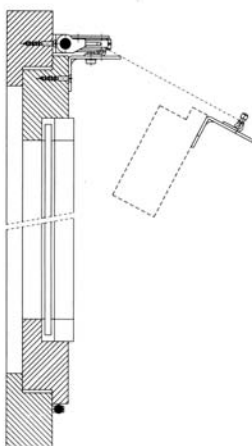

## ŽEČE

VENTUS OKOV

šifra	opis proizvoda	artikl	jedinica mjere
124002	VENTUS OKOV BC	14.93 1/1	KOM
124003	VENTUS OKOV MS	14.931/1MS	KOM
124011	ŠIPKA 2000 BC	14.93-2000	KOM
124012	ŠIPKA 2000 MS	14.93-20MS	KOM
124013	ŠIPKA 2200 BC	14.93-2200	KOM
124014	ŠIPKA 2200 MS	14.93-22MS	KOM
124004	DODATNE ŠKARE BC	14.93 DŠ-BC	KOM
124005	DODATNE ŠKARE MS	14.93 DŠ-MS	KOM
124008	RUČKA	14.930	KOM
124007	PRIJENOSNIK	14.94	KOM
124006	PVC VODILICA ŠIPKE	14.93-21155909	KOM

drvo

metal

PVC

NAGIB U ZAVISNOSTI OD VISINE KRILA

# VENTUS OKOV

GEZE

OL 90 N

- komplet se sastoji od četiri dijela: ručke s kutnim prijenosnikom, škara, šipke i pokrovnog profila
- raspoloživo u bijeloj, brončanoj i srebrnoj varijanti
- za drvene, PVC i metalne prozore
- maksimalno opterećenje 80 kg
- za ukupnu širinu 380-1200 mm koriste se jedne škare, maksimalno opterećenje 30 kg/m<sup>2</sup>
- za ukupnu širinu 1201-2400 mm koriste se dvoje škare, maksimalno opterećenje 30 kg/m<sup>2</sup>
- za ukupnu širinu 2401-3600 mm koriste se troje škare, maksimalno opterećenje 25 kg/m<sup>2</sup>