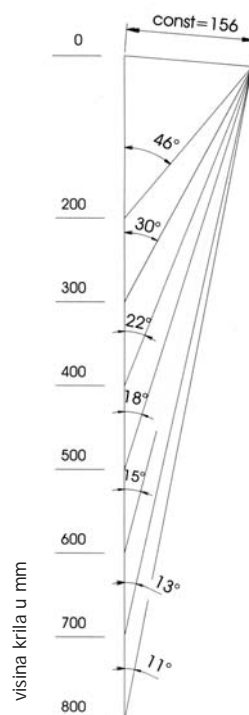

VENTUS OKOV

ŽEČE

VENTUS OKOV

šifra	opis proizvoda	artikl	jedinica mjere
124002	VENTUS OKOV BC	14.93 1/1	KOM
124003	VENTUS OKOV MS	14.931/1MS	KOM
124011	ŠIPKA 2000 BC	14.93-2000	KOM
124012	ŠIPKA 2000 MS	14.93-20MS	KOM
124013	ŠIPKA 2200 BC	14.93-2200	KOM
124014	ŠIPKA 2200 MS	14.93-22MS	KOM
124004	DODATNE ŠKARE BC	14.93 DŠ-BC	KOM
124005	DODATNE ŠKARE MS	14.93 DŠ-MS	KOM
124008	RUČKA	14.930	KOM
124007	PRIJENOSNIK	14.94	KOM
124006	PVC VODILICA ŠIPKE	14.93-21155909	KOM

NAGIB U ZAVISNOSTI OD VISINE KRILA