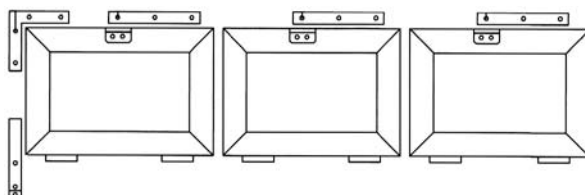

drvo

metal

PVC

NAGIB U ZAVISNOSTI OD VISINE KRILA

# VENTUS OKOV

GEZE

OL 90 N

- komplet se sastoji od četiri dijela: ručke s kutnim prijenosnikom, škara, šipke i pokrovnog profila
- raspoloživo u bijeloj, brončanoj i srebrnoj varijanti
- za drvene, PVC i metalne prozore
- maksimalno opterećenje 80 kg
- za ukupnu širinu 380-1200 mm koriste se jedne škare, maksimalno opterećenje 30 kg/m<sup>2</sup>
- za ukupnu širinu 1201-2400 mm koriste se dvoje škare, maksimalno opterećenje 30 kg/m<sup>2</sup>
- za ukupnu širinu 2401-3600 mm koriste se troje škare, maksimalno opterećenje 25 kg/m<sup>2</sup>