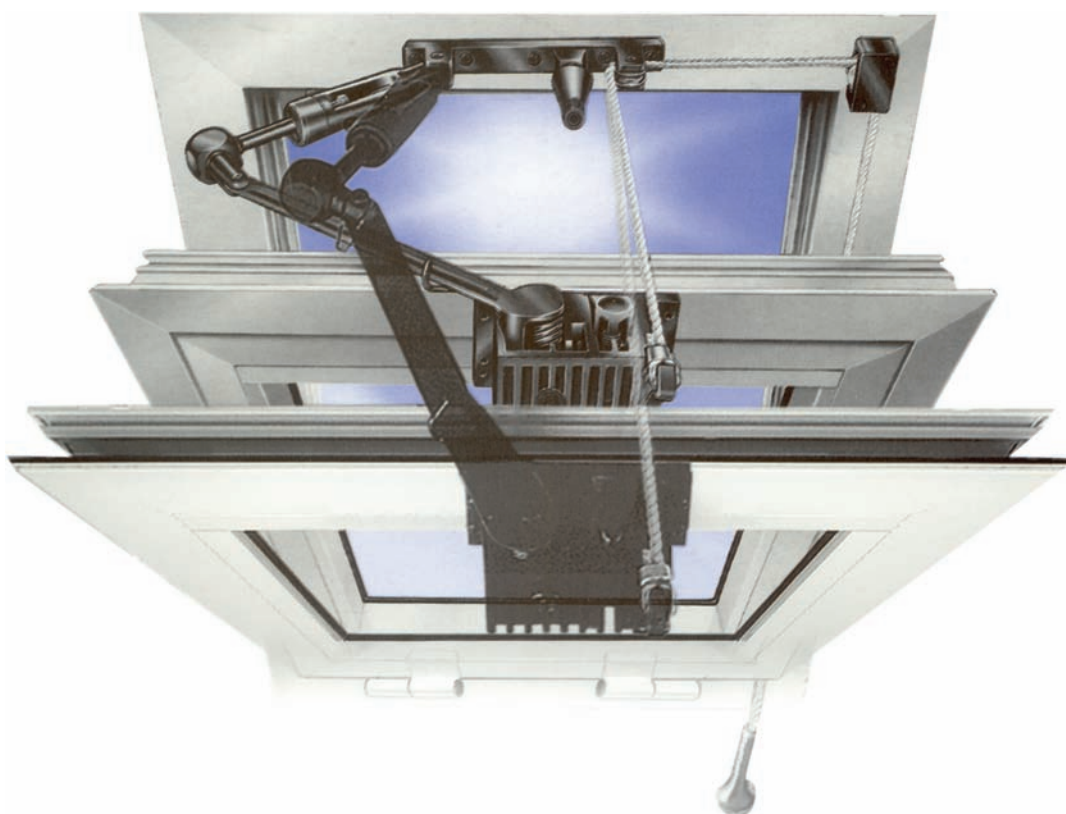

VENTUS OKOV

RAGNO

VENTUS OKOV RAGNO