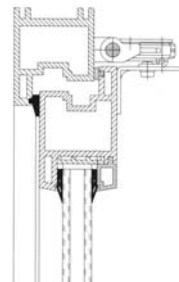

## ŽEČE

VENTUS OKOV

- okov za otklopna krila ventus, primjenjiv lijevo i desno
- potreban prostor za ugradnju u gornjem nivou i sa strane prozora je 20 mm
- može se koristiti za drvene, aluminijske, čelične i plastične prozore
- raspoloživi u žuto i bijelo cinčanoj varijanti

## ŽEČE

VENTUS OKOV

šifra	opis proizvoda	artikl	jedinica mjere
124002	VENTUS OKOV BC	14.93 1/1	KOM
124003	VENTUS OKOV MS	14.931/1MS	KOM
124011	ŠIPKA 2000 BC	14.93-2000	KOM
124012	ŠIPKA 2000 MS	14.93-20MS	KOM
124013	ŠIPKA 2200 BC	14.93-2200	KOM
124014	ŠIPKA 2200 MS	14.93-22MS	KOM
124004	DODATNE ŠKARE BC	14.93 DŠ-BC	KOM
124005	DODATNE ŠKARE MS	14.93 DŠ-MS	KOM
124008	RUČKA	14.930	KOM
124007	PRIJENOSNIK	14.94	KOM
124006	PVC VODILICA ŠIPKE	14.93-21155909	KOM

drvo

metal

PVC

NAGIB U ZAVISNOSTI OD VISINE KRILA

# VENTUS OKOV

GEZE

OL 90 N

- komplet se sastoji od četiri dijela: ručke s kutnim prijenosnikom, škara, šipke i pokrovnog profila
- raspoloživo u bijeloj, brončanoj i srebrnoj varijanti
- za drvene, PVC i metalne prozore
- maksimalno opterećenje 80 kg
- za ukupnu širinu 380-1200 mm koriste se jedne škare, maksimalno opterećenje 30 kg/m<sup>2</sup>
- za ukupnu širinu 1201-2400 mm koriste se dvoje škare, maksimalno opterećenje 30 kg/m<sup>2</sup>
- za ukupnu širinu 2401-3600 mm koriste se troje škare, maksimalno opterećenje 25 kg/m<sup>2</sup>