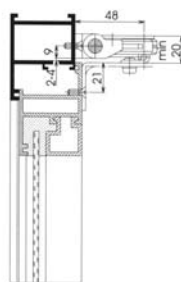

VENTUS OKOV

ŽEČE

VENTUS OKOV

šifra	opis proizvoda	artikl	jedinica mjere
124002	VENTUS OKOV BC	14.93 1/1	KOM
124003	VENTUS OKOV MS	14.931/1MS	KOM
124011	ŠIPKA 2000 BC	14.93-2000	KOM
124012	ŠIPKA 2000 MS	14.93-20MS	KOM
124013	ŠIPKA 2200 BC	14.93-2200	KOM
124014	ŠIPKA 2200 MS	14.93-22MS	KOM
124004	DODATNE ŠKARE BC	14.93 DŠ-BC	KOM
124005	DODATNE ŠKARE MS	14.93 DŠ-MS	KOM
124008	RUČKA	14.930	KOM
124007	PRIJENOSNIK	14.94	KOM
124006	PVC VODILICA ŠIPKE	14.93-21155909	KOM

metal

NAGIB U ZAVISNOSTI OD VISINE KRILA