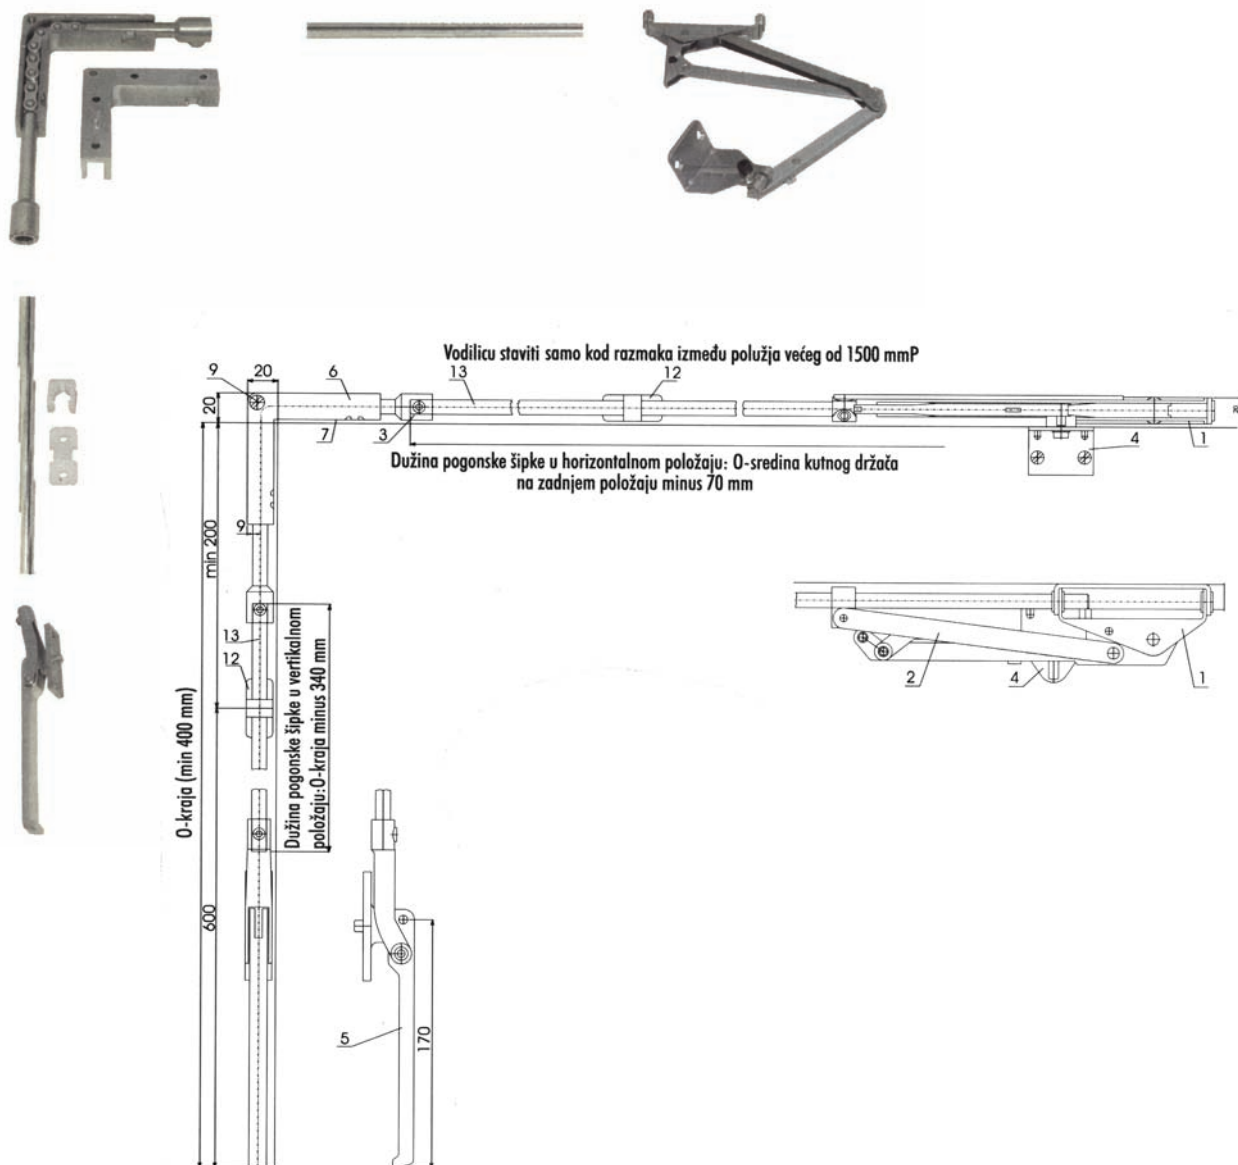

## ŽEČE

VENTUS OKOV

- okov za otklopna krila ventus, primjenjiv lijevo i desno
- potreban prostor za ugradnju u gornjem nivou i sa strane prozora je 20 mm
- može se koristiti za drvene, aluminijske, čelične i plastične prozore
- raspoloživi u žuto i bijelo cinčanoj varijanti

### FLEKSIBILNI POGON

šifra	opis proizvoda	artikl
125008	BIJELI L = 1000 mm	008482
125009	SMEĐI L = 1000 mm	008483
125038	SREBRNI L = 1000 mm	022720