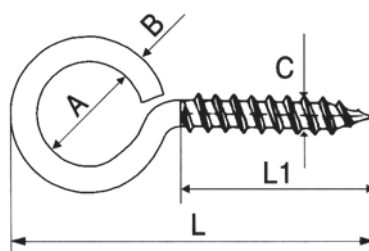

VIJČANI OKOV OSTALI

OBRUČ VARENI

šifra	L2	L1	B	artikl	pakiranje
141316	20	26	3	9.03020	100
141317	25	33	4	9.03025	100
141318	30	40	5	9.03030	100

OČNI VIJAK - NAVOJ ZA DRVO

šifra	L	L1	B	C	A	artikl	pakiranje
141335	23	9	2	2,5	5	9.3023	200
141336	26	11	2,5	3	6	9.3026	100
141337	35	14	4	5	10	9.3035	200
141338	40	14	4	5	11	9.3040	200
141339	50	23	5	6	12	9.3050	100

VIJČANI OKOV OSTALI

OČNI VIJAK - METRIČKI NAVOJ

šifra	L	L1	B	C	A	artikl	pakiranje
141340	50	25	5,25	M6	12	9.3650	100
141341	80	55	5,25	M6	12	9.3680	50
141342	110	58	5,25	M8	12	9.3811	50

S - KUKICE

šifra	A	B	C	L	artikl	pakiranje
141314	7	2	7	25	9.047	100
141315	7	2,5	7	26	9.048	100
141305	10	2,5	10	33	9.049	100
141306	10	3	10	34	9.050	100
141307	14	3	14	45	9.051	100
141308	14	4	14	47	9.052	50
141309	18	4	18	55	9.070	50
141310	18	5	18	57	9.053	50
141311	18	5,2	18	65	9.075	50
141312	20	5	20	70	9.054	30
141313	22	6,3	22	72	9.055	20