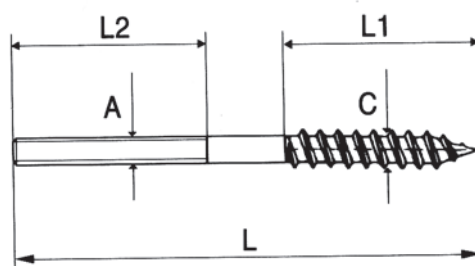

VIJČANI OKOV OSTALI

HANGAR VIJCI

šifra	L	L1	L2	C	A	artikl	pakiranje
141325	40	23	12	4	M4	9.4040	100
141326	60	25	24	5	M5	9.4055	100
141350	60	29	19	6	M6	9.4060	100
141327	80	35	25	6	M6	9.4063	100
141351	90	35	25	6	M6	9.4085	100
141346	60	30	18	8	M8	9.4062	100
141328	70	40	20	8	M8	9.4072	100
141347	80	40	25	8	M8	9.4080	50
141348	100	47	30	8	M8	9.4100	50
141349	150	60	40	8	M8	9.4150	50
141352	100	50	35	10	M10	9.4131	50