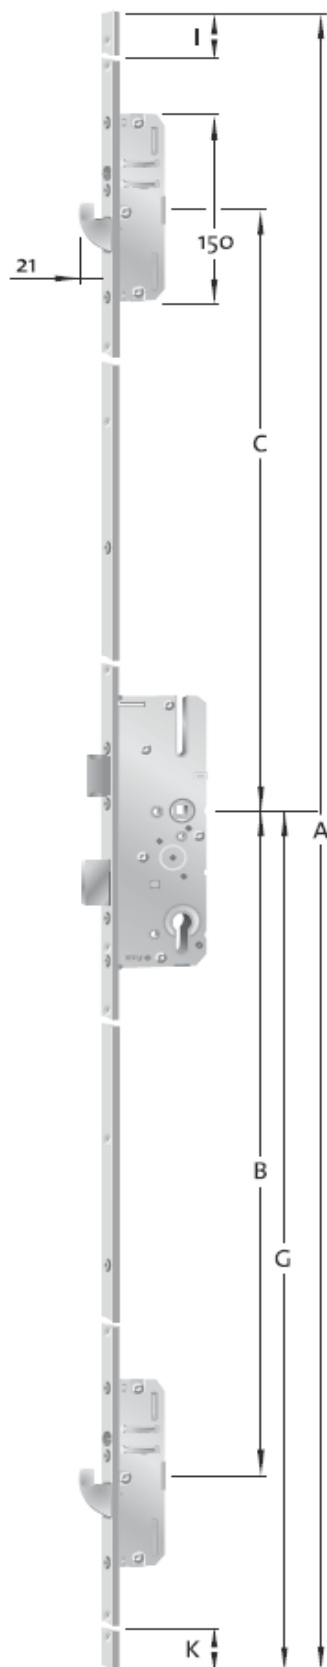

KFV SIGURNOSNI ZATVARAČ AS 2500

		A	B	C	G	I	K
92 mm	B001	2170	760	730	1020	290	130

- posluživanje pomoću cilindra
- čeona ploča 16 i 20 mm - cinčana
- udaljenost cilindra od čeone ploče 35,45, 55 i 65 mm
- udaljenost dosjeda kvake od cilindra, 92 mm
- kvadratni presjek za kvaku 8 mm
- prilikom zaključavanja brava privlači krilo i poboljšava brtvljenje
- univerzalna primjena, lijevo / desno
- ugrađuje se u drvena i pvc vrata
- za ugradnju u aluminijska vrata izvedba brave je sa inox čeonom pločom, ravnog ili "U" prejeka širine 24 mm

ŠIFRA	NAZIV ARTIKLA	ČEONA PL.
3480396	KFV MFS AS2500SLT0QF/16-35-92-8-31B001S	16 x 3 mm
3489974	KFV MFS AS2500SLT0QF/16-45-92-8-31B001S	16 x 3 mm
3491441	KFV MFS AS2500SLT0QF/16-55-92-8-31B001S	16 x 3 mm
3490018	KFV MFS AS2500SLT0QF/16-65-92-10-31B001S	16 x 3 mm