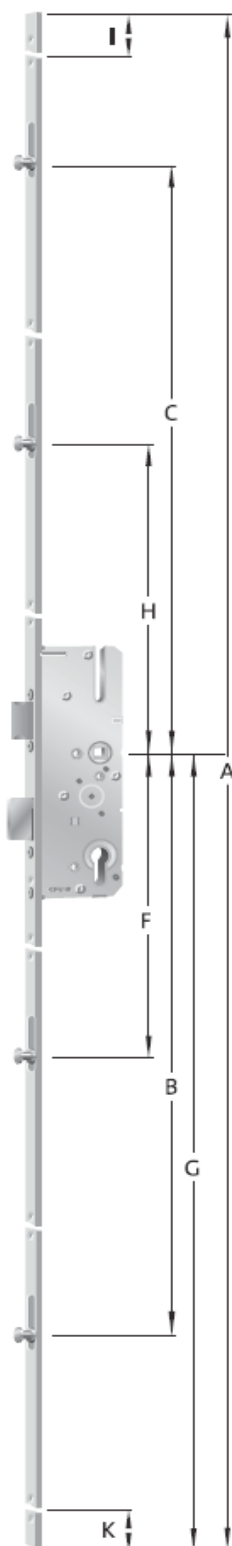

KFV SIGURNOSNI ZATVARAČ AS 8100 - KOPIBO

		A	B	C	F	G	H	I	K
92 mm	Stand.	2170	823	810	410	1020	260	260	137

- posluživanje pomoću cilindra
- čeona ploča 16 i 20 mm - cinčana
- udaljenost cilindra od čeone ploče, 25,35,45 i 55 mm
- udaljenost dosjeda kvake od cilindra, 92 mm
- kvadratni presjek za kvaku 8 mm
- univerzalna primjena, lijevo / desno
- valjčići su gljivastog oblika i okreću se oko svoje osi, što omogućava ugradnju sigurnosnih zatvornih elemenata na štok i zaključavanje bez otpora
- ugrađuje se u drvena i pvc vrata

ŠIFRA	NAZIV ARTIKLA	ČEONA PL.
3475981	KFV MFS AS9810AGF/16-25-92-8-31R002S KOPIBO	16 x 3 mm
3477326	KFV MFS AS8100AGF/16-35-92-8-31R002S KOPIBO	16 x 3 mm
3477329	KFV MFS AS8100AGF/16-45-92-8-31R002S KOPIBO	16 x 3 mm
3477977	KFV MFS AS8100AGF/16-55-92-8-31R002S KOPIBO	16 x 3 mm