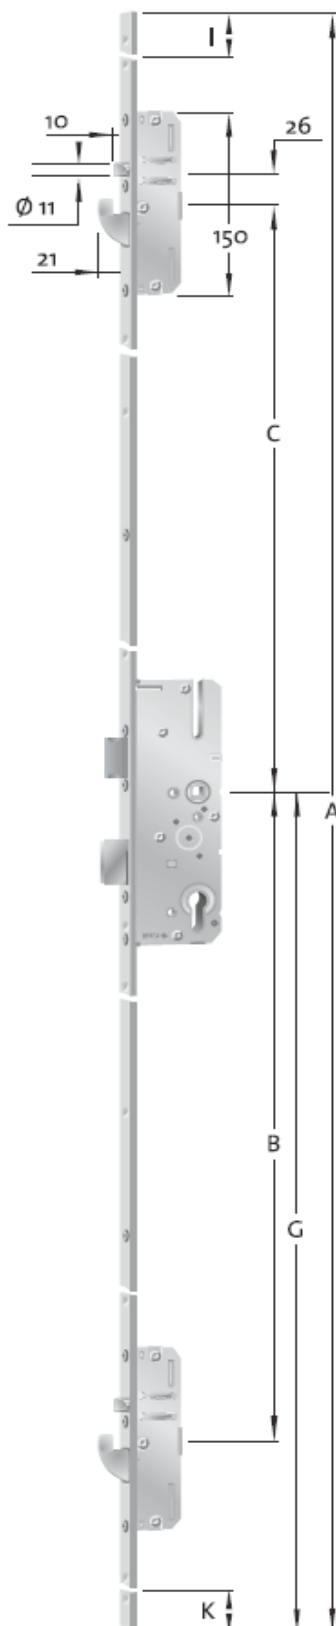

KFV SIGURNOSNI ZATVARAČ AS 2750
SA AUTOMATSKOM FUNKCIJOM ZATVARANJA
TOP PROIZVOD!

		A	B	C	G	I	K
92 mm	B001	2170	760	730	1020	290	130

- posluživanje pomoću cilindra
- čeona ploča 16 i 20 mm - cinčana
- udaljenost cilindra od čeone ploče 35,45, 55 i 65 mm
- udaljenost dosjeda kvake od cilindra, 92 mm
- kvadratni presjek za kvaku 8 mm
- **prije zaključavanja zatvarač bravi u tri točke što onemogućava deformaciju krila i vibraciju prilikom zatvaranja**
- **prilikom zaključavanja brava privlači krilo i poboljšava brtvljenje**
- univerzalna primjena, lijevo / desno
- ugrađuje se u drvena i pvc vrata
- za ugradnju u aluminijska vrata izvedba brave je sa inox čeonom pločom, ravnog ili "U" prejeka širine 24 mm

ŠIFRA	NAZIV ARTIKLA	ČEONA PL.
3468659	KFV MFS AS2750SLR-QF/16-35-92-8-31B001S	16 x 3 mm
3488073	KFV MFS AS2750SLR-QF/16-45-92-8-31B001S	16 x 3 mm
3491440	KFV MFS AS2750SLR-QF/16-55-92-8-31B001S	16 x 3 mm
3490041	KFV MFS AS2750SLR-QF/16-65-92-10-31B001S	16 x 3 mm