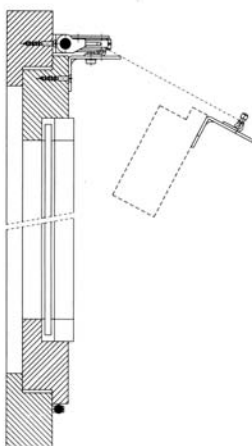

VENTUS OKOV

ŽEČE

VENTUS OKOV

- okov za otklopna krila ventus, primjenjiv lijevo i desno
- potreban prostor za ugradnju u gornjem nivou i sa strane prozora je 20 mm
- može se koristiti za drvene, aluminijske, čelične i plastične prozore
- raspoloživi u žuto i bijelo cinčanoj varijanti

VENTUS OKOV

ŽEČE

VENTUS OKOV

šifra	opis proizvoda	artikl	jedinica mjere
124002	VENTUS OKOV BC	14.93 1/1	KOM
124003	VENTUS OKOV MS	14.931/1MS	KOM
124011	ŠIPKA 2000 BC	14.93-2000	KOM
124012	ŠIPKA 2000 MS	14.93-20MS	KOM
124013	ŠIPKA 2200 BC	14.93-2200	KOM
124014	ŠIPKA 2200 MS	14.93-22MS	KOM
124004	DODATNE ŠKARE BC	14.93 DŠ-BC	KOM
124005	DODATNE ŠKARE MS	14.93 DŠ-MS	KOM
124008	RUČKA	14.930	KOM
124007	PRIJENOSNIK	14.94	KOM
124006	PVC VODILICA ŠIPKE	14.93-21155909	KOM

drvo

metal

PVC

NAGIB U ZAVISNOSTI OD VISINE KRILA

VENTUS OKOV

GEZE

OL 90 N

- komplet se sastoji od četiri dijela: ručke s kutnim prijenosnikom, škara, šipke i pokrovnog profila
- raspoloživo u bijeloj, brončanoj i srebrnoj varijanti
- za drvene, PVC i metalne prozore
- maksimalno opterećenje 80 kg
- za ukupnu širinu 380-1200 mm koriste se jedne škare, maksimalno opterećenje 30 kg/m²
- za ukupnu širinu 1201-2400 mm koriste se dvoje škare, maksimalno opterećenje 30 kg/m²
- za ukupnu širinu 2401-3600 mm koriste se troje škare, maksimalno opterećenje 25 kg/m²

VENTUS OKOV

GEZE

OL 90 N ZA POLUOKRUGLE PROZORE I IZBOČINE

- uz osnovne dijelove upotrebljava se fleksibilni pogon i pribor za njega

OL 90 N ZA POLUOKRUGLE PROZORE I IZBOČINE

FLEKSIBILNI POGON

šifra	opis proizvoda	artikl
125008	BIJELI L = 1000 mm	008482
125009	SMEĐI L = 1000 mm	008483
125038	SREBRNI L = 1000 mm	022720