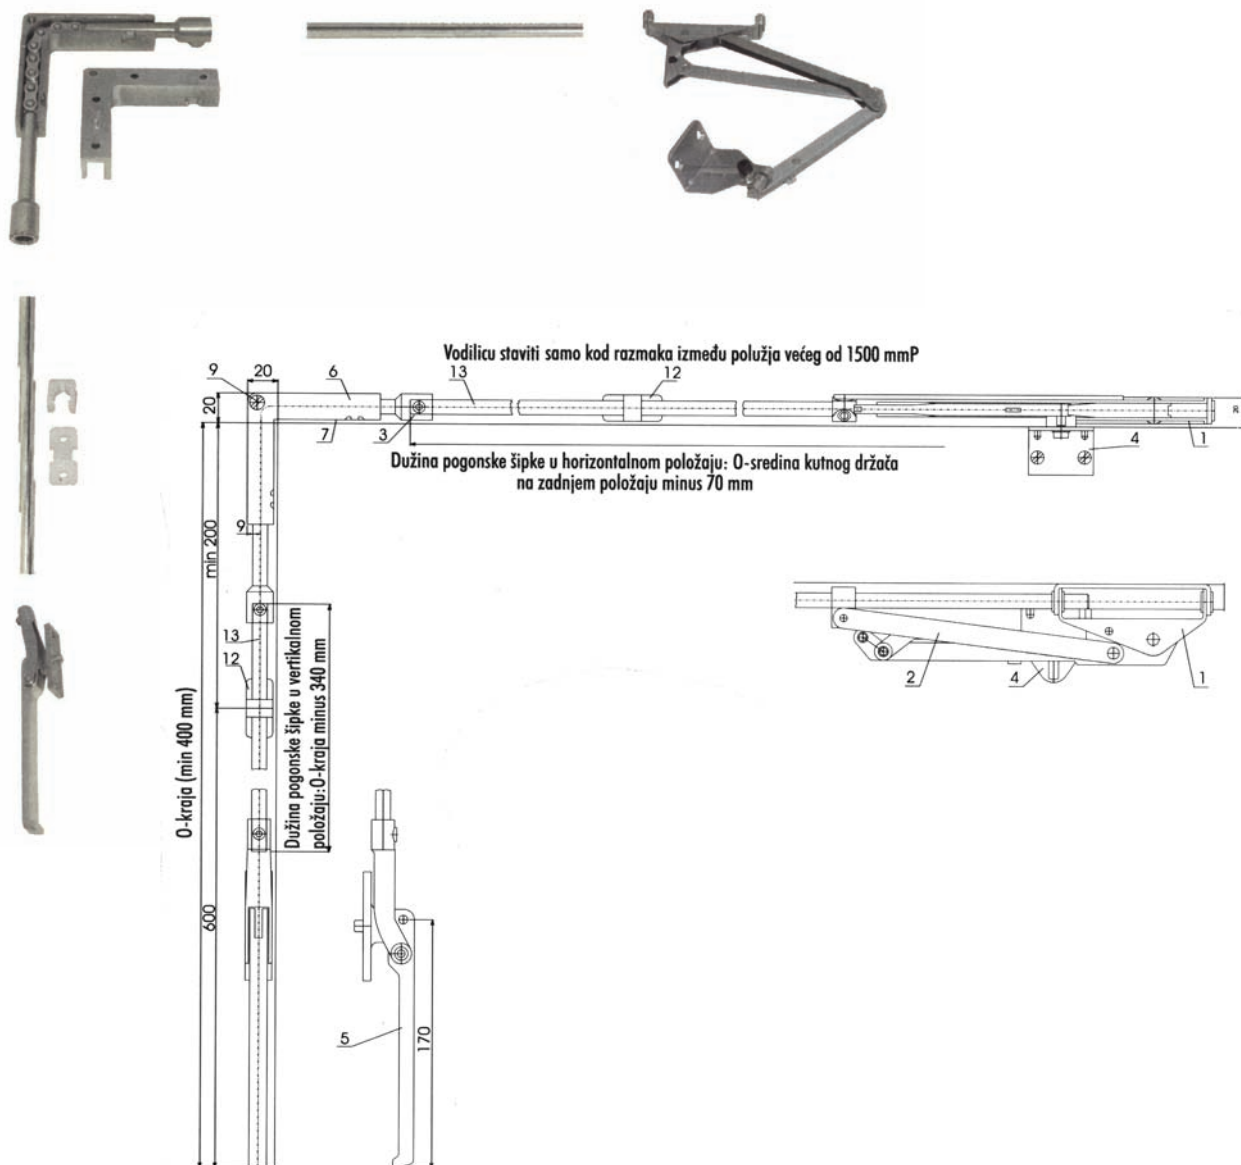

VENTUS OKOV

ŽEČE

VENTUS OKOV

- okov za otklopna krila ventus, primjenjiv lijevo i desno
- potreban prostor za ugradnju u gornjem nivou i sa strane prozora je 20 mm
- može se koristiti za drvene, aluminijske, čelične i plastične prozore
- raspoloživi u žuto i bijelo cinčanoj varijanti

VENTUS OKOV

ŽEČE

VENTUS OKOV

šifra	opis proizvoda	artikl	jedinica mjere
124002	VENTUS OKOV BC	14.93 1/1	KOM
124003	VENTUS OKOV MS	14.931/1MS	KOM
124011	ŠIPKA 2000 BC	14.93-2000	KOM
124012	ŠIPKA 2000 MS	14.93-20MS	KOM
124013	ŠIPKA 2200 BC	14.93-2200	KOM
124014	ŠIPKA 2200 MS	14.93-22MS	KOM
124004	DODATNE ŠKARE BC	14.93 DŠ-BC	KOM
124005	DODATNE ŠKARE MS	14.93 DŠ-MS	KOM
124008	RUČKA	14.930	KOM
124007	PRIJENOSNIK	14.94	KOM
124006	PVC VODILICA ŠIPKE	14.93-21155909	KOM

VENTUS OKOV

GEZE

OL 90 N

RUČKA S KUTNIM PRIJENOSNIKOM		
šifra	opis proizvoda	artikl
125020	BIJELA	030615
125021	BRONCA	030612
125019	SREBRO	030611

OL 90 N

ŠKARE		
šifra	opis proizvoda	artikl
125022	BIJELE	030377
125024	BRONCA	030374
125023	SREBRO	030373

OL 90 N

ŠIPKA		
šifra	opis proizvoda	artikl
125027	L-2000 mm	92732-Š
125028	L-3000 mm	016591

OL 90 N

POKRIVNI PROFIL		
šifra	opis proizvoda	artikl
125011	L-2000 mm BIJELI	927325-P
125012	L-2000 mm SREBRO	92732-PP
125014	L-3000 mm BIJELI	027561/3
125016	L-3000 mm BRONCA	027559/3
125015	L-3000 mm SREBRO	027558/3