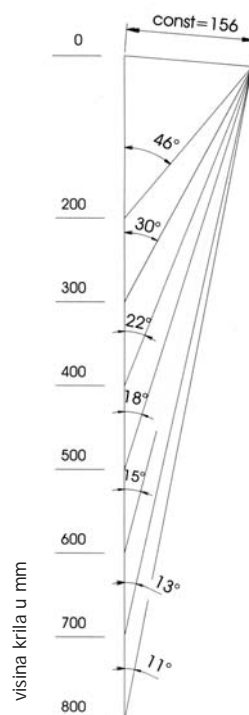

VENTUS OKOV

ŽEČE

VENTUS OKOV

šifra	opis proizvoda	artikl	jedinica mjere
124002	VENTUS OKOV BC	14.93 1/1	KOM
124003	VENTUS OKOV MS	14.931/1MS	KOM
124011	ŠIPKA 2000 BC	14.93-2000	KOM
124012	ŠIPKA 2000 MS	14.93-20MS	KOM
124013	ŠIPKA 2200 BC	14.93-2200	KOM
124014	ŠIPKA 2200 MS	14.93-22MS	KOM
124004	DODATNE ŠKARE BC	14.93 DŠ-BC	KOM
124005	DODATNE ŠKARE MS	14.93 DŠ-MS	KOM
124008	RUČKA	14.930	KOM
124007	PRIJENOSNIK	14.94	KOM
124006	PVC VODILICA ŠIPKE	14.93-21155909	KOM

drvo

metal

PVC

NAGIB U ZAVISNOSTI OD VISINE KRILA

VENTUS OKOV

GEZE

OL 90 N

- komplet se sastoji od četiri dijela: ručke s kutnim prijenosnikom, škara, šipke i pokrovnog profila
- raspoloživo u bijeloj, brončanoj i srebrnoj varijanti
- za drvene, PVC i metalne prozore
- maksimalno opterećenje 80 kg
- za ukupnu širinu 380-1200 mm koriste se jedne škare, maksimalno opterećenje 30 kg/m²
- za ukupnu širinu 1201-2400 mm koriste se dvoje škare, maksimalno opterećenje 30 kg/m²
- za ukupnu širinu 2401-3600 mm koriste se troje škare, maksimalno opterećenje 25 kg/m²

OL 90 N

ŠIPKA		
šifra	opis proizvoda	artikl
125027	L-2000 mm	92732-Š
125028	L-3000 mm	016591

OL 90 N

POKRIVNI PROFIL		
šifra	opis proizvoda	artikl
125011	L-2000 mm BIJELI	927325-P
125012	L-2000 mm SREBRO	92732-PP
125014	L-3000 mm BIJELI	027561/3
125016	L-3000 mm BRONCA	027559/3
125015	L-3000 mm SREBRO	027558/3

VENTUS OKOV

GEZE

OL 90 N ZA POLUOKRUGLE PROZORE I IZBOČINE

- uz osnovne dijelove upotrebljava se fleksibilni pogon i pribor za njega

OL 90 N ZA POLUOKRUGLE PROZORE I IZBOČINE

FLEKSIBILNI POGON

šifra	opis proizvoda	artikl
125008	BIJELI L = 1000 mm	008482
125009	SMEĐI L = 1000 mm	008483
125038	SREBRNI L = 1000 mm	022720