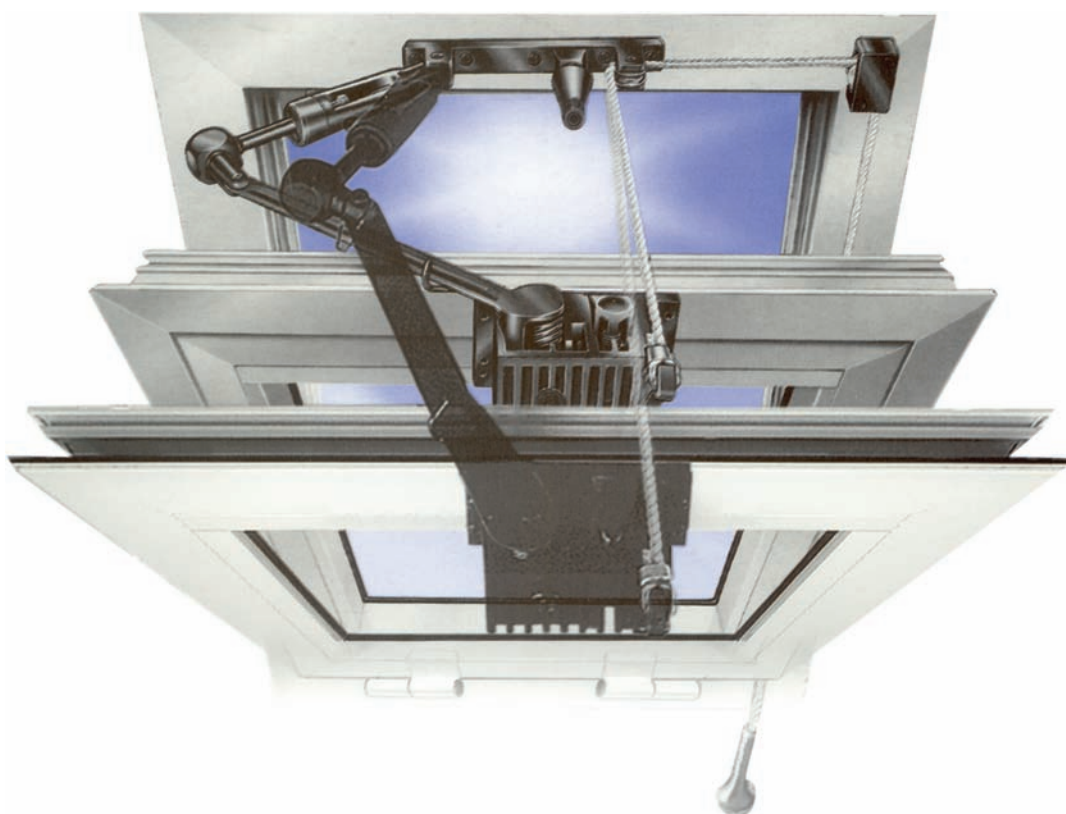

VENTUS OKOV

ŽEČE

VENTUS OKOV

- okov za otklopna krila ventus, primjenjiv lijevo i desno
- potreban prostor za ugradnju u gornjem nivou i sa strane prozora je 20 mm
- može se koristiti za drvene, aluminijske, čelične i plastične prozore
- raspoloživi u žuto i bijelo cinčanoj varijanti

drvo

metal

PVC

NAGIB U ZAVISNOSTI OD VISINE KRILA

VENTUS OKOV

GEZE

OL 90 N

- komplet se sastoji od četiri dijela: ručke s kutnim prijenosnikom, škara, šipke i pokrovnog profila
- raspoloživo u bijeloj, brončanoj i srebrnoj varijanti
- za drvene, PVC i metalne prozore
- maksimalno opterećenje 80 kg
- za ukupnu širinu 380-1200 mm koriste se jedne škare, maksimalno opterećenje 30 kg/m²
- za ukupnu širinu 1201-2400 mm koriste se dvoje škare, maksimalno opterećenje 30 kg/m²
- za ukupnu širinu 2401-3600 mm koriste se troje škare, maksimalno opterećenje 25 kg/m²

VENTUS OKOV

GEZE

OL 90 N ZA POLUOKRUGLE PROZORE I IZBOČINE

- uz osnovne dijelove upotrebljava se fleksibilni pogon i pribor za njega

OL 90 N ZA POLUOKRUGLE PROZORE I IZBOČINE

FLEKSIBILNI POGON

šifra	opis proizvoda	artikl
125008	BIJELI L = 1000 mm	008482
125009	SMEĐI L = 1000 mm	008483
125038	SREBRNI L = 1000 mm	022720

VENTUS OKOV

GEZE

OL 90 N ZA POLUOKRUGLE PROZORE I IZBOČINE

PRIBOR FLEKSIBILNOG POGONA		
šifra	opis proizvoda	artikl
125017	BIJELI	030796
125018	SMEDI	030797

VENTUS OKOV

RAGNO

VENTUS OKOV RAGNO

VENTUS OKOV