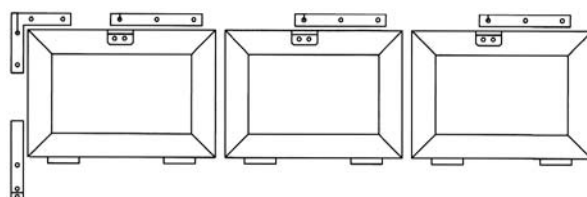

drvo

metal

PVC

NAGIB U ZAVISNOSTI OD VISINE KRILA

VENTUS OKOV

GEZE

OL 90 N

- komplet se sastoji od četiri dijela: ručke s kutnim prijenosnikom, škara, šipke i pokrovnog profila
- raspoloživo u bijeloj, brončanoj i srebrnoj varijanti
- za drvene, PVC i metalne prozore
- maksimalno opterećenje 80 kg
- za ukupnu širinu 380-1200 mm koriste se jedne škare, maksimalno opterećenje 30 kg/m²
- za ukupnu širinu 1201-2400 mm koriste se dvoje škare, maksimalno opterećenje 30 kg/m²
- za ukupnu širinu 2401-3600 mm koriste se troje škare, maksimalno opterećenje 25 kg/m²