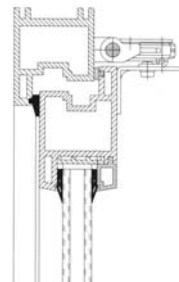

VENTUS OKOV

ŽEČE

VENTUS OKOV

- okov za otklopna krila ventus, primjenjiv lijevo i desno
- potreban prostor za ugradnju u gornjem nivou i sa strane prozora je 20 mm
- može se koristiti za drvene, aluminijske, čelične i plastične prozore
- raspoloživi u žuto i bijelo cinčanoj varijanti

VENTUS OKOV

ŽEČE

VENTUS OKOV

šifra	opis proizvoda	artikl	jedinica mjere
124002	VENTUS OKOV BC	14.93 1/1	KOM
124003	VENTUS OKOV MS	14.931/1MS	KOM
124011	ŠIPKA 2000 BC	14.93-2000	KOM
124012	ŠIPKA 2000 MS	14.93-20MS	KOM
124013	ŠIPKA 2200 BC	14.93-2200	KOM
124014	ŠIPKA 2200 MS	14.93-22MS	KOM
124004	DODATNE ŠKARE BC	14.93 DŠ-BC	KOM
124005	DODATNE ŠKARE MS	14.93 DŠ-MS	KOM
124008	RUČKA	14.930	KOM
124007	PRIJENOSNIK	14.94	KOM
124006	PVC VODILICA ŠIPKE	14.93-21155909	KOM

drvo

metal

PVC

NAGIB U ZAVISNOSTI OD VISINE KRILA

VENTUS OKOV

GEZE

OL 90 N

- komplet se sastoji od četiri dijela: ručke s kutnim prijenosnikom, škara, šipke i pokrovnog profila
- raspoloživo u bijeloj, brončanoj i srebrnoj varijanti
- za drvene, PVC i metalne prozore
- maksimalno opterećenje 80 kg
- za ukupnu širinu 380-1200 mm koriste se jedne škare, maksimalno opterećenje 30 kg/m²
- za ukupnu širinu 1201-2400 mm koriste se dvoje škare, maksimalno opterećenje 30 kg/m²
- za ukupnu širinu 2401-3600 mm koriste se troje škare, maksimalno opterećenje 25 kg/m²

VENTUS OKOV

GEZE

OL 90 N

RUČKA S KUTNIM PRIJENOSNIKOM		
šifra	opis proizvoda	artikl
125020	BIJELA	030615
125021	BRONCA	030612
125019	SREBRO	030611

OL 90 N

ŠKARE		
šifra	opis proizvoda	artikl
125022	BIJELE	030377
125024	BRONCA	030374
125023	SREBRO	030373