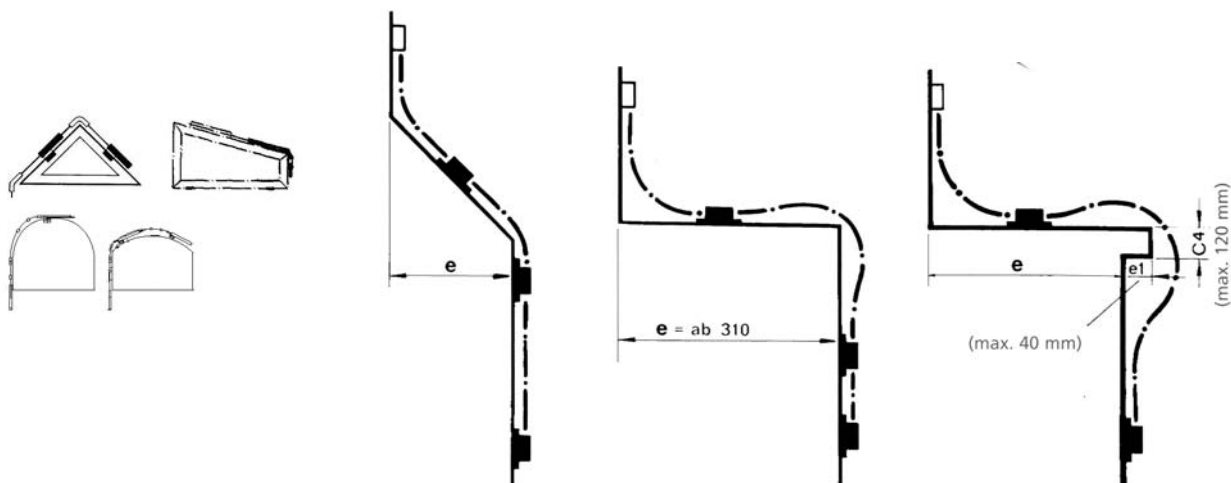

VENTUS OKOV

GEZE

OL 90 N ZA POLUOKRUGLE PROZORE I IZBOČINE

- uz osnovne dijelove upotrebljava se fleksibilni pogon i pribor za njega

OL 90 N ZA POLUOKRUGLE PROZORE I IZBOČINE

FLEKSIBILNI POGON

šifra	opis proizvoda	artikl
125008	BIJELI L = 1000 mm	008482
125009	SMEĐI L = 1000 mm	008483
125038	SREBRNI L = 1000 mm	022720