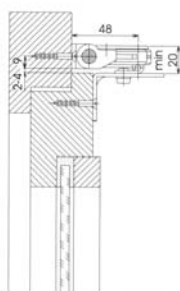

VENTUS OKOV

ŽEČE

VENTUS OKOV

- okov za otklopna krila ventus, primjenjiv lijevo i desno
- potreban prostor za ugradnju u gornjem nivou i sa strane prozora je 20 mm
- može se koristiti za drvene, aluminijske, čelične i plastične prozore
- raspoloživi u žuto i bijelo cinčanoj varijanti

VENTUS OKOV

ŽEČE

VENTUS OKOV

šifra	opis proizvoda	artikl	jedinica mjere
124002	VENTUS OKOV BC	14.93 1/1	KOM
124003	VENTUS OKOV MS	14.931/1MS	KOM
124011	ŠIPKA 2000 BC	14.93-2000	KOM
124012	ŠIPKA 2000 MS	14.93-20MS	KOM
124013	ŠIPKA 2200 BC	14.93-2200	KOM
124014	ŠIPKA 2200 MS	14.93-22MS	KOM
124004	DODATNE ŠKARE BC	14.93 DŠ-BC	KOM
124005	DODATNE ŠKARE MS	14.93 DŠ-MS	KOM
124008	RUČKA	14.930	KOM
124007	PRIJENOSNIK	14.94	KOM
124006	PVC VODILICA ŠIPKE	14.93-21155909	KOM

drvo

metal

PVC

NAGIB U ZAVISNOSTI OD VISINE KRILA

VENTUS OKOV

GEZE

OL 90 N

- komplet se sastoji od četiri dijela: ručke s kutnim prijenosnikom, škara, šipke i pokrovnog profila
- raspoloživo u bijeloj, brončanoj i srebrnoj varijanti
- za drvene, PVC i metalne prozore
- maksimalno opterećenje 80 kg
- za ukupnu širinu 380-1200 mm koriste se jedne škare, maksimalno opterećenje 30 kg/m²
- za ukupnu širinu 1201-2400 mm koriste se dvoje škare, maksimalno opterećenje 30 kg/m²
- za ukupnu širinu 2401-3600 mm koriste se troje škare, maksimalno opterećenje 25 kg/m²