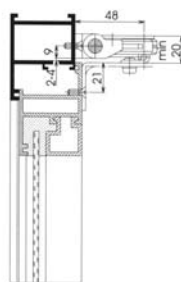

VENTUS OKOV

ŽEČE

VENTUS OKOV

šifra	opis proizvoda	artikl	jedinica mjere
124002	VENTUS OKOV BC	14.93 1/1	KOM
124003	VENTUS OKOV MS	14.931/1MS	KOM
124011	ŠIPKA 2000 BC	14.93-2000	KOM
124012	ŠIPKA 2000 MS	14.93-20MS	KOM
124013	ŠIPKA 2200 BC	14.93-2200	KOM
124014	ŠIPKA 2200 MS	14.93-22MS	KOM
124004	DODATNE ŠKARE BC	14.93 DŠ-BC	KOM
124005	DODATNE ŠKARE MS	14.93 DŠ-MS	KOM
124008	RUČKA	14.930	KOM
124007	PRIJENOSNIK	14.94	KOM
124006	PVC VODILICA ŠIPKE	14.93-21155909	KOM

drvo

metal

PVC

NAGIB U ZAVISNOSTI OD VISINE KRILA

VENTUS OKOV

GEZE

OL 90 N

- komplet se sastoji od četiri dijela: ručke s kutnim prijenosnikom, škara, šipke i pokrovnog profila
- raspoloživo u bijeloj, brončanoj i srebrnoj varijanti
- za drvene, PVC i metalne prozore
- maksimalno opterećenje 80 kg
- za ukupnu širinu 380-1200 mm koriste se jedne škare, maksimalno opterećenje 30 kg/m²
- za ukupnu širinu 1201-2400 mm koriste se dvoje škare, maksimalno opterećenje 30 kg/m²
- za ukupnu širinu 2401-3600 mm koriste se troje škare, maksimalno opterećenje 25 kg/m²