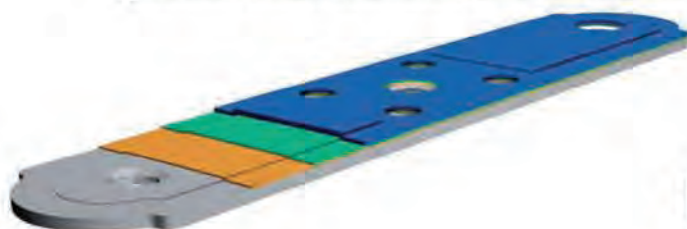

- površinska obrada s visokim stupnjem zaštite

TRI POVRŠINSKA SLOJA

Powerage = Fosfatiranje + Elektroforeza + Plastifikacija

čelik