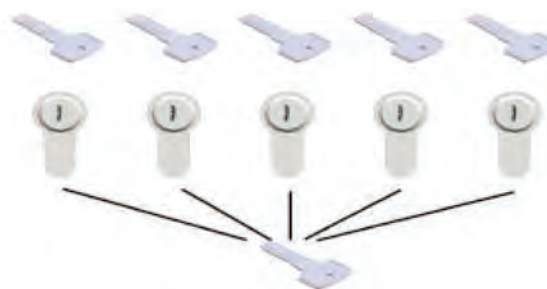

SISTEM CILINDAR ULOŽAKA NA GLAVNI KLJUČ

- kod sistema na isti ključ potrebno je definirati količinu ključeva koji će otvarati sve cilindre
- kod sistema na glavni ključ svaki cilindar ima svoja 3 ključa, te je potrebno definirati količinu MASTER ključeva koji mogu otvarati cijeli sistem