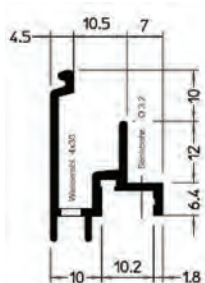

GUTMANN RSS *KOCHER* 10/10.12 – BIJELA
GUTMANN RSS *KOCHER* 10/10.12 G214
GUTMANN RSS *KOCHER* 10/12.12 G214

EAN078425
EAN078388
EAN077565