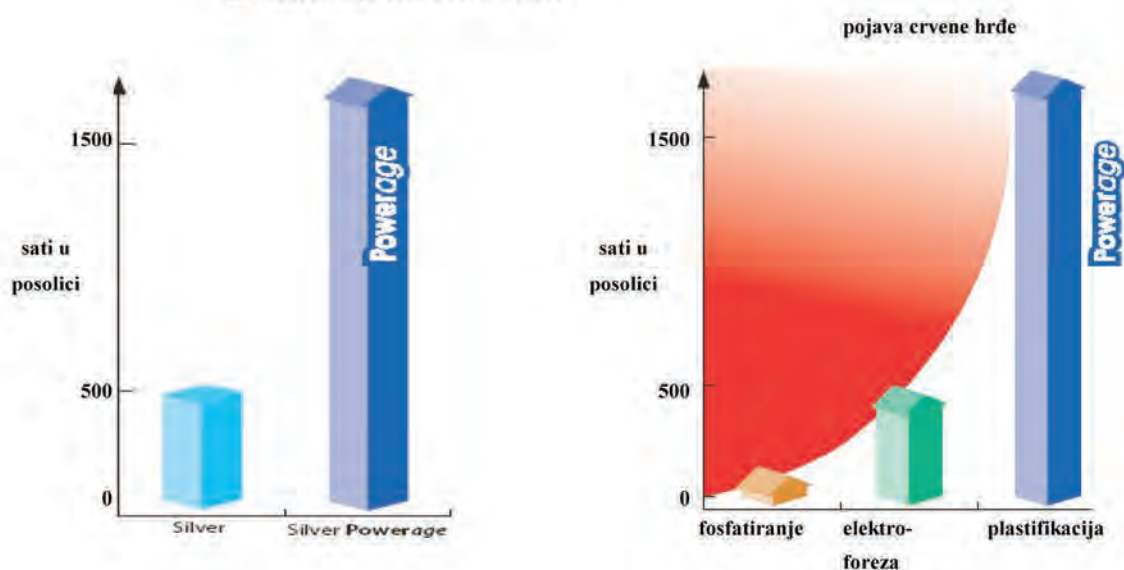

Vrto kvalitetno izvršeno **fosfatiranje sa cinkovim solima** kao priprema materijala, **elektroforeza** kao osnovna površinska obrada i na kraju visoko kvalitetna **plastifikacija**, daju nam specijalnu zaštitu protiv najagresivnijih atmosferskih agensa (prilika) i u isto vrijeme održava sjaj površinske obrade i nakon dugog vremenskog izlaganja UV zrakama.

OTPORNOST NA POSOLICU	preko 1500 sati	prema normi UNI EN ISO 9227, bez pojave minimalnih znakova crvene hrđe
OTPORNOST NA VLAGU	preko 1500 sati	izloženost u trajno vlažnom ambijentu (CH), prema normi UNI EN ISO 6270-2
OTPORNOST NA STARENJE	preko 1000 sati	izloženosti u neprirodnom ambijentu (prema UNI EN ISO 11341), nastaje promjena sjaja obrade za manje od 50% od početne vrijednosti (metoda utvrđivanja prema UNI EN ISO 2813).
	Florida test 12 mjeseci	izloženosti u prirodnom ambijentu (prema UNI EN ISO 2810), nastaje promjena sjaja obrade za manje od 50% od početne vrijednosti (metoda utvrđivanja prema UNI EN ISO 2810).