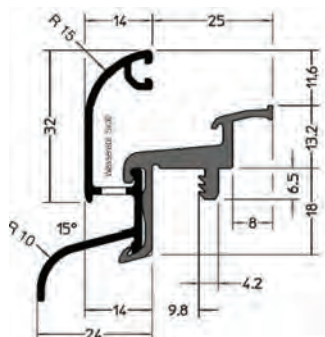

GUTMANN RSS *DRAU* 25/24 F-TI G214

EAN703228