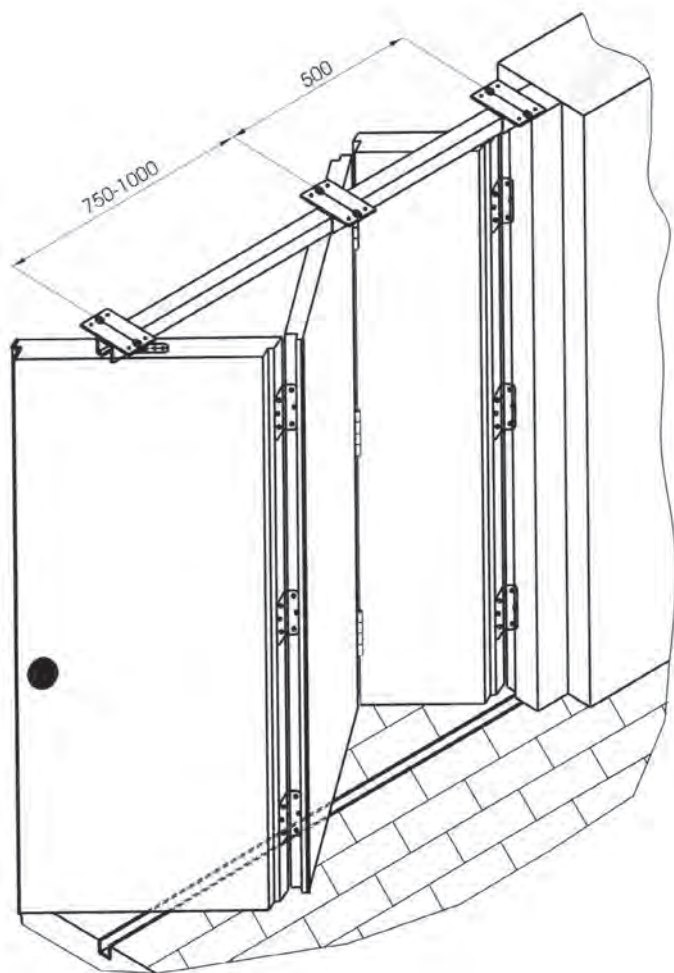

HARMONIKA

PREKLOP

Okov za vrata na preklop i harmonika vrata rješavamo po upitu.

Potrebno je definirati broj krila, lijevih i desnih, način montaže – stropna ili zidna, boju okova – žuto cinčana, bijelo cinčana, crna i bijela.