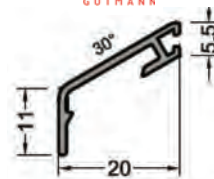

NAZIV

ŠIFRA

GUTMANN FP 7605 EV1 PROFIL ZA KRILO

EAN734567