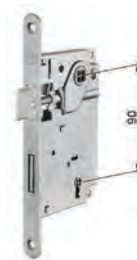

NAZIV

ŠIFRA

AGB

AGB BRAVA CEN F18 ZA CIL SA ZASUNOM NIKAL
AGB BRAVA CEN F18 ZA Ključ SA ZASUNOM NIKAL
AGB BRAVA CEN F18 ZA WC SA ZASUNOM NIKAL
AGB BRAVA CEN F22 ZA CIL SA ZASUNOM NIKAL
AGB BRAVA CEN F22 ZA KLJ SA ZASUNOM NIKAL
AGB BRAVA CEN F22 ZA WC SA ZASUNOM NIKAL

Izvedba čeone ploče 18 i 22 mm

B010255006
B010025006
B010065006
B010245006
B010015006
B010055006

NOVO

AGB BRAVA CEN F18 ZA Ključ NIKAL
AGB BRAVA CEN F18 ZA WC NIKAL
AGB BRAVA CEN F22 ZA Ključ NIKAL
AGB BRAVA CEN F22 ZA WC NIKAL

Izvedba čeone ploče 18 i 22 mm

B010105006
B010135006
B010095006
B010125006