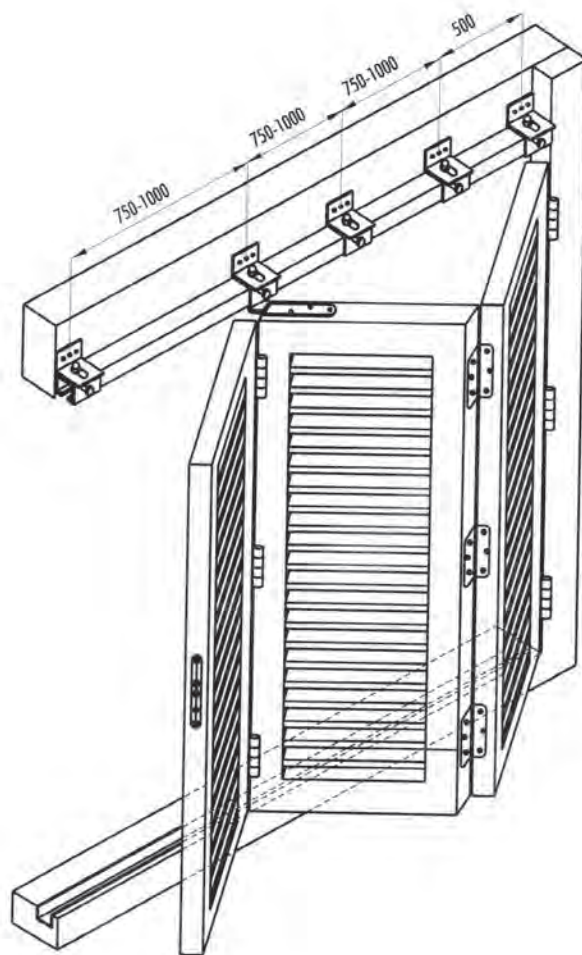

PREKLOP

Okov za vrata na preklop i harmonika vrata rješavamo po upitu.

Potrebno je definirati broj krila, lijevih i desnih, način montaže – stropna ili zidna, boju okova – žuto cinčana, bijelo cinčana, crna i bijela.