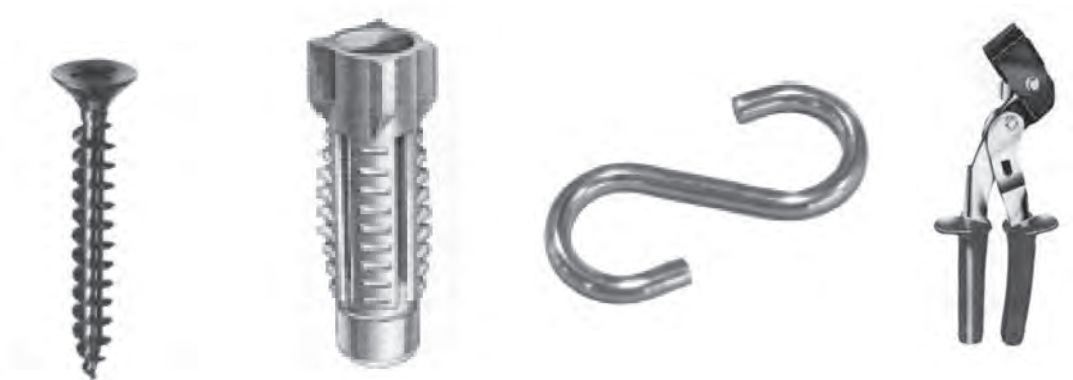

VIJCI, TIPLE I VIJČANA ROBA