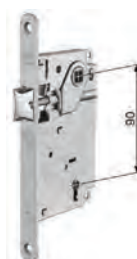

Izvedba čeone ploče 18 i 22 mm

B010105006
 B010135006
 B010095006
 B010125006

NOVO

AGB BRAVA SICUREZZA 22/70 CR MAT DESNA
 AGB BRAVA SICUREZZA 22/70 CR MAT LIJEVA
 Čeona ploča 22mm, D=70mm, sa ugrađenim podizačem