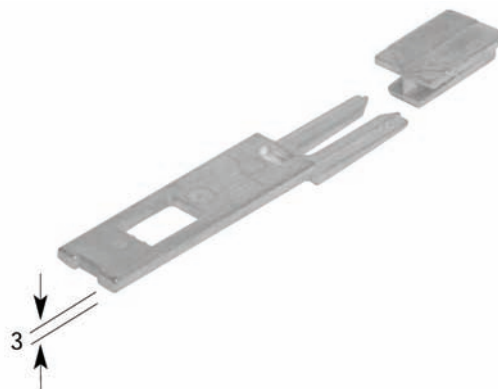

MIRA

šifra	opis proizvoda	artikl
154339	KUTNIK VEZNI EW 3000 S	EAN719403

ALUMINIJSKI PROFILI

GUTMANN

MIRA

šifra	opis proizvoda	artikl
154347	NOSAČ SPH MIRA	EAN905561

MIRA

šifra	opis proizvoda	artikl
154350	DRŽAČ SH 3000	EAN665755