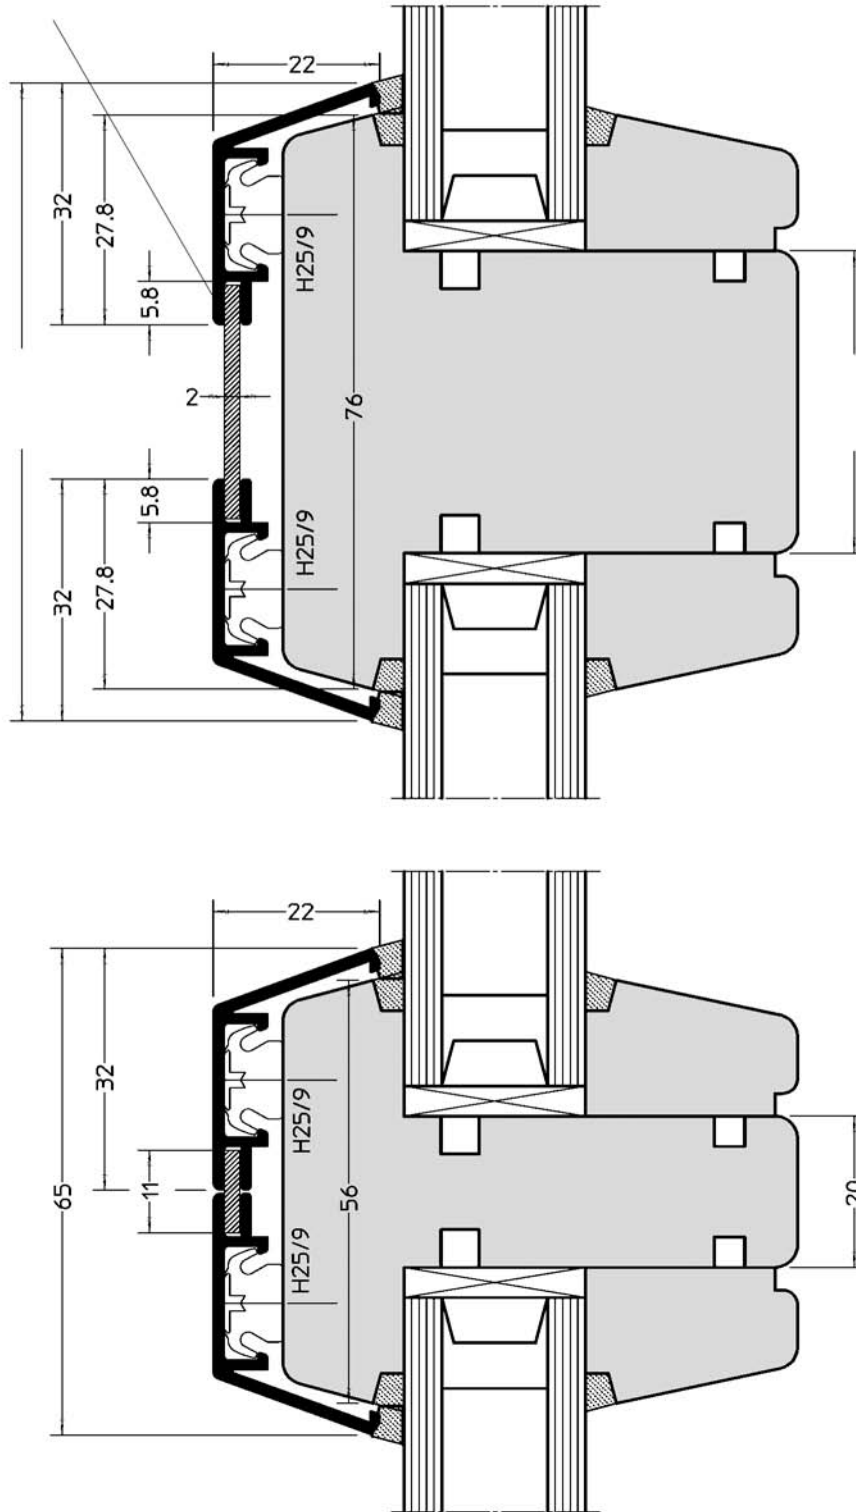

ALUMINIJSKI PROFILI

GUTMANN

CORA