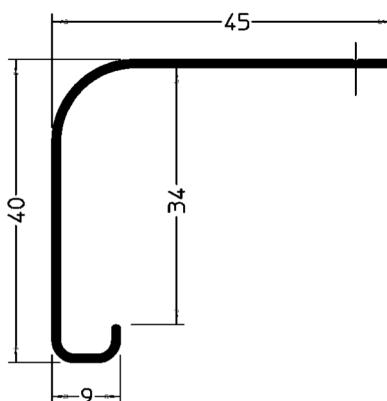

šifra	opis proizvoda	artikl
154338	PROFIL KEMPFERA 120.12 BLANK	EAN774174

MIRA

ALUMINIJSKI PROFILI

GUTMANN

MIRA

šifra	opis proizvoda	artikl
154337	PROFIL STUPA SH 120.12 BLANK	EAN779025

MIRA

šifra	opis proizvoda	artikl
154304	ROLO PROFIL P 6180	EAN594833