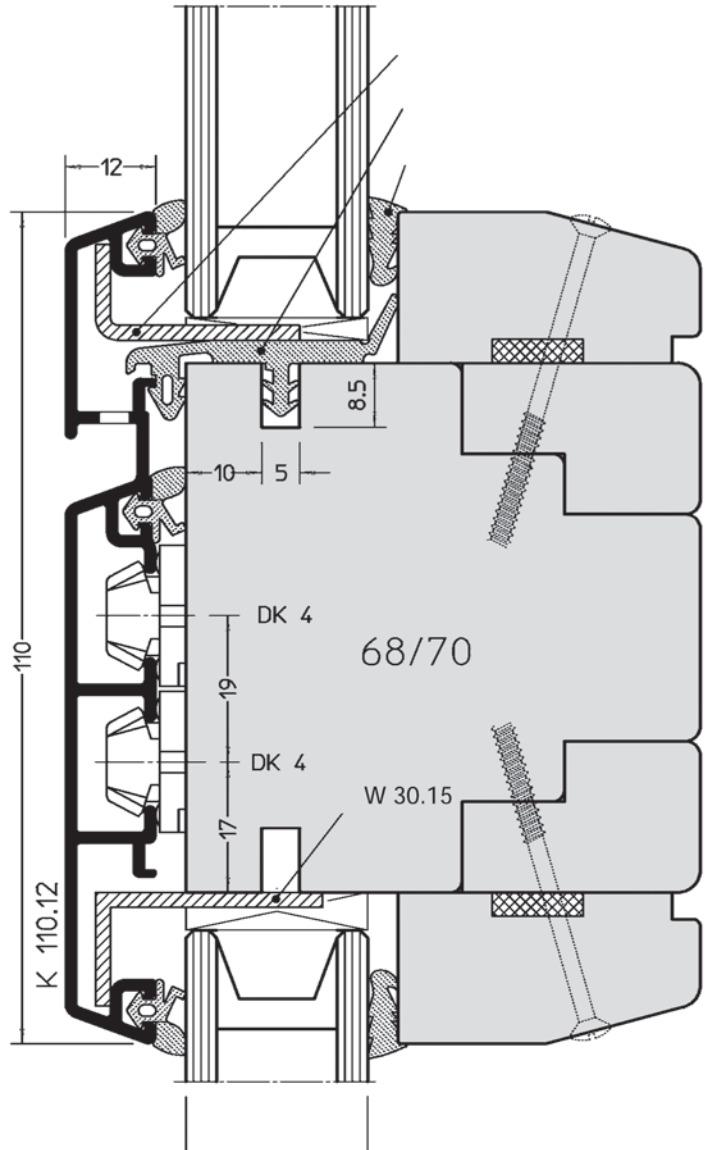

ALUMINIJSKI PROFILI

GUTMANN

MIRA