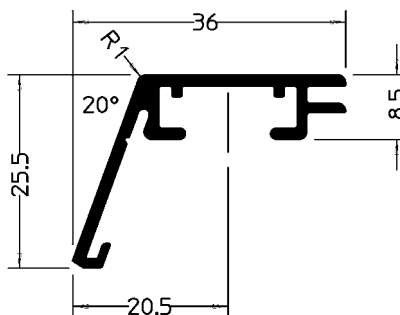

ALUMINIJSKI PROFILI

GUTMANN

CORA

šifra	opis proizvoda	artikl
154204	PROFIL CSL 84 ZA 2/2 PROZOR OKOMITI	EAN712053

ALUMINIJSKI PROFILI

GUTMANN

CORA

ALUMINIJSKI PROFILI

GUTMANN

CORA

šifra	opis proizvoda	artikl
154202	PROFIL KRILA 36/25	EAN710837

CORA

šifra	opis proizvoda	artikl
154302	PROFIL KRILA 62/25 mm	EAN711063

CORA

šifra	opis proizvoda	artikl
154428	PROFIL ŠTOKA 70 VE	EAN710318