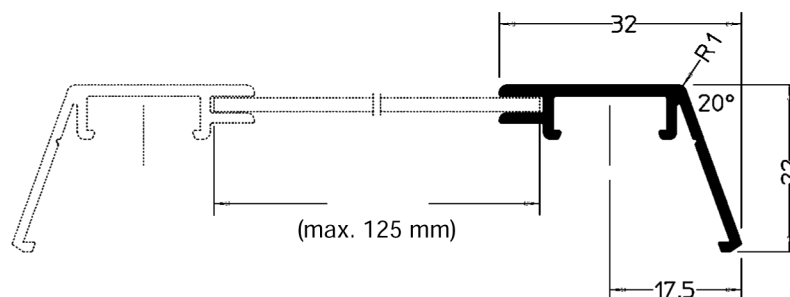

CORA

ALUMINIJSKI PROFILI

GUTMANN

CORA

šifra	opis proizvoda	artikl
154301	PROFIL CSP32 VARIJABILNI 32 mm	EAN711476

CORA

ALUMINIJSKI PROFILI

GUTMANN