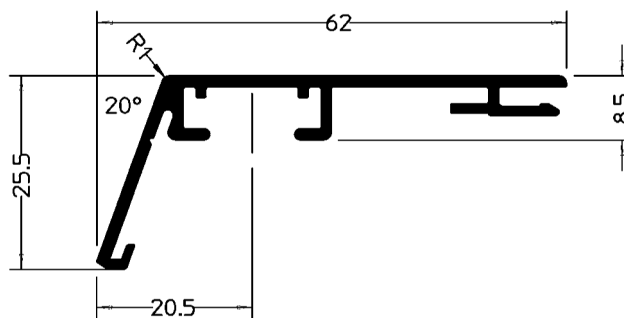

GUTMANN

CORA

šifra	opis proizvoda	artikl
154202	PROFIL KRILA 36/25	EAN710837

CORA

šifra	opis proizvoda	artikl
154302	PROFIL KRILA 62/25 mm	EAN711063

CORA

šifra	opis proizvoda	artikl
154428	PROFIL ŠTOKA 70 VE	EAN710318