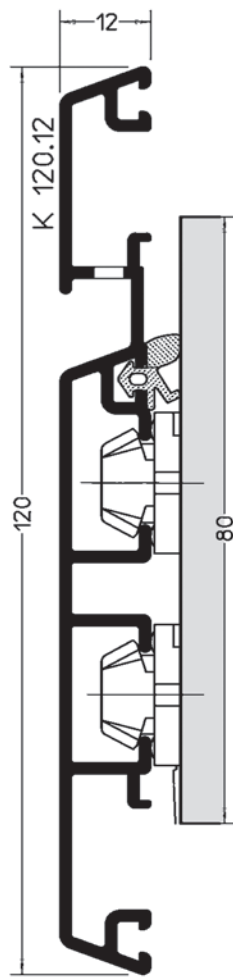

ALUMINIJSKI PROFILI

GUTMANN

MIRA