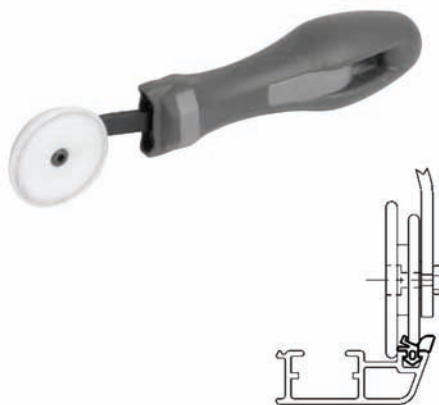

CORA

šifra	opis proizvoda	artikl
154431	KUTNIK VEZNI AW-7 PROFILA ŠTOKA	EAN705161

ALUMINIJSKI PROFILI

GUTMANN

CORA

šifra	opis proizvoda	artikl
154432	NOSAČ PROFILA AP-40.70 U ZONI OKAPNICA	EAN705178

CORA

šifra	opis proizvoda	artikl
154308	NOSAČ H 35-10 ZA CA40	EAN705239

CORA

šifra	opis proizvoda	artikl
154309	NOSAČ H 25-9 ZA CSP32	EAN742043

ALUMINIJSKI PROFILI

GUTMANN

MIRA

šifra	opis proizvoda	artikl
154356	ALAT ZA UTISKIVANJE BRTVE KRILA	EAN718796

MIRA

šifra	opis proizvoda	artikl
154355	ALAT ZA UTISKIVANJE BRTVE ŠTOKA	EAN718819