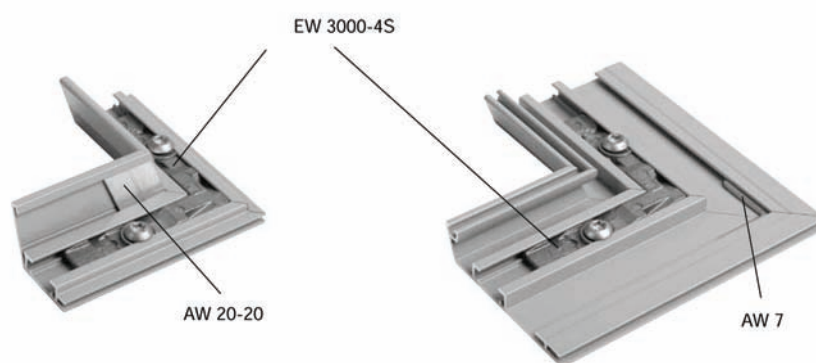

CORA

ALUMINIJSKI PROFILI

GUTMANN

CORA

šifra	opis proizvoda	artikl
154301	PROFIL CSP32 VARIJABILNI 32 mm	EAN711476

CORA

ALUMINIJSKI PROFILI

GUTMANN