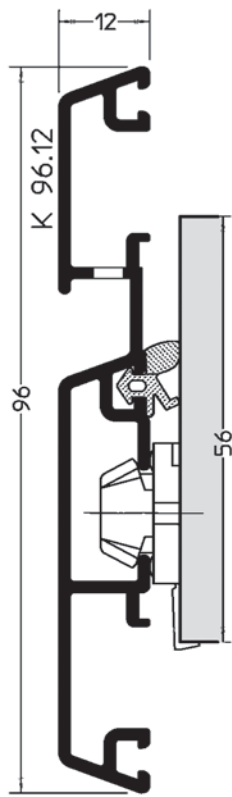

ALUMINIJSKI PROFILI

GUTMANN

MIRA