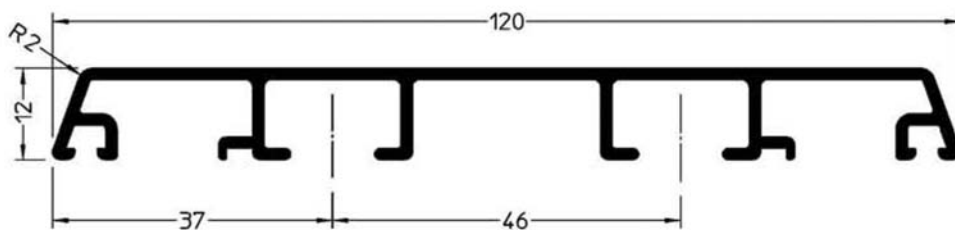

šifra	opis proizvoda	artikl
154338	PROFIL KEMPFERA 120.12 BLANK	EAN774174

MIRA

ALUMINIJSKI PROFILI

GUTMANN

MIRA

šifra	opis proizvoda	artikl
154337	PROFIL STUPA SH 120.12 BLANK	EAN779025

MIRA

šifra	opis proizvoda	artikl
154304	ROLO PROFIL P 6180	EAN594833