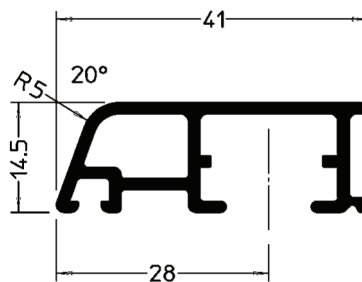

MIRA

šifra	opis proizvoda	artikl
154335	PROFIL ŠTOKA BR.86.14 BLANK	EAN773290
154336	PROFIL ŠTOKA BR.86.14 WA BLANK	EAN773306

MIRA

šifra	opis proizvoda	artikl
154334	PROFIL KRILA 41.14 BLANK	EAN774051

MIRA