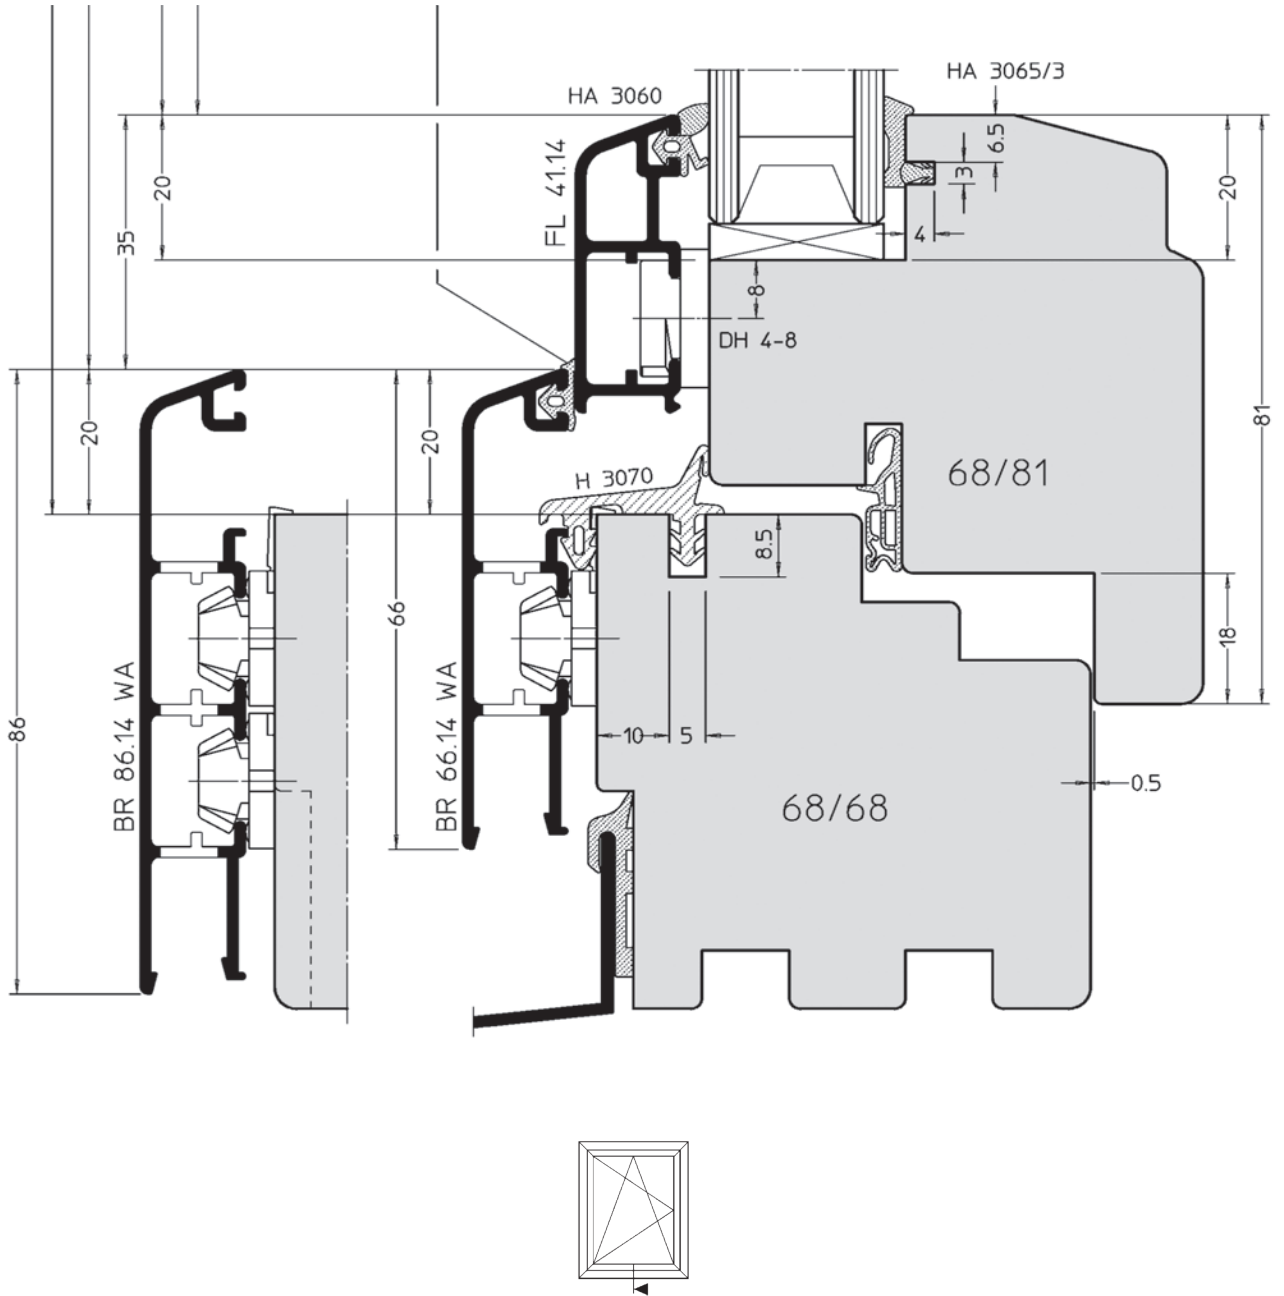

ALUMINIJSKI PROFILI

GUTMANN

MIRA