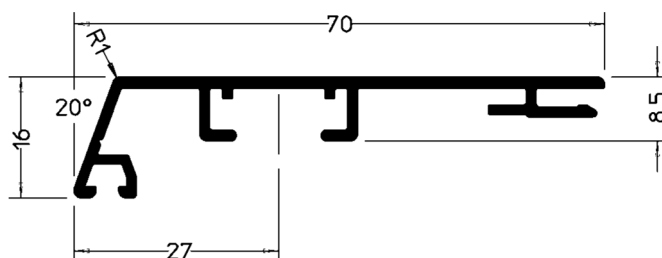

GUTMANN

CORA

šifra	opis proizvoda	artikl
154202	PROFIL KRILA 36/25	EAN710837

CORA

šifra	opis proizvoda	artikl
154302	PROFIL KRILA 62/25 mm	EAN711063

CORA

šifra	opis proizvoda	artikl
154428	PROFIL ŠTOKA 70 VE	EAN710318