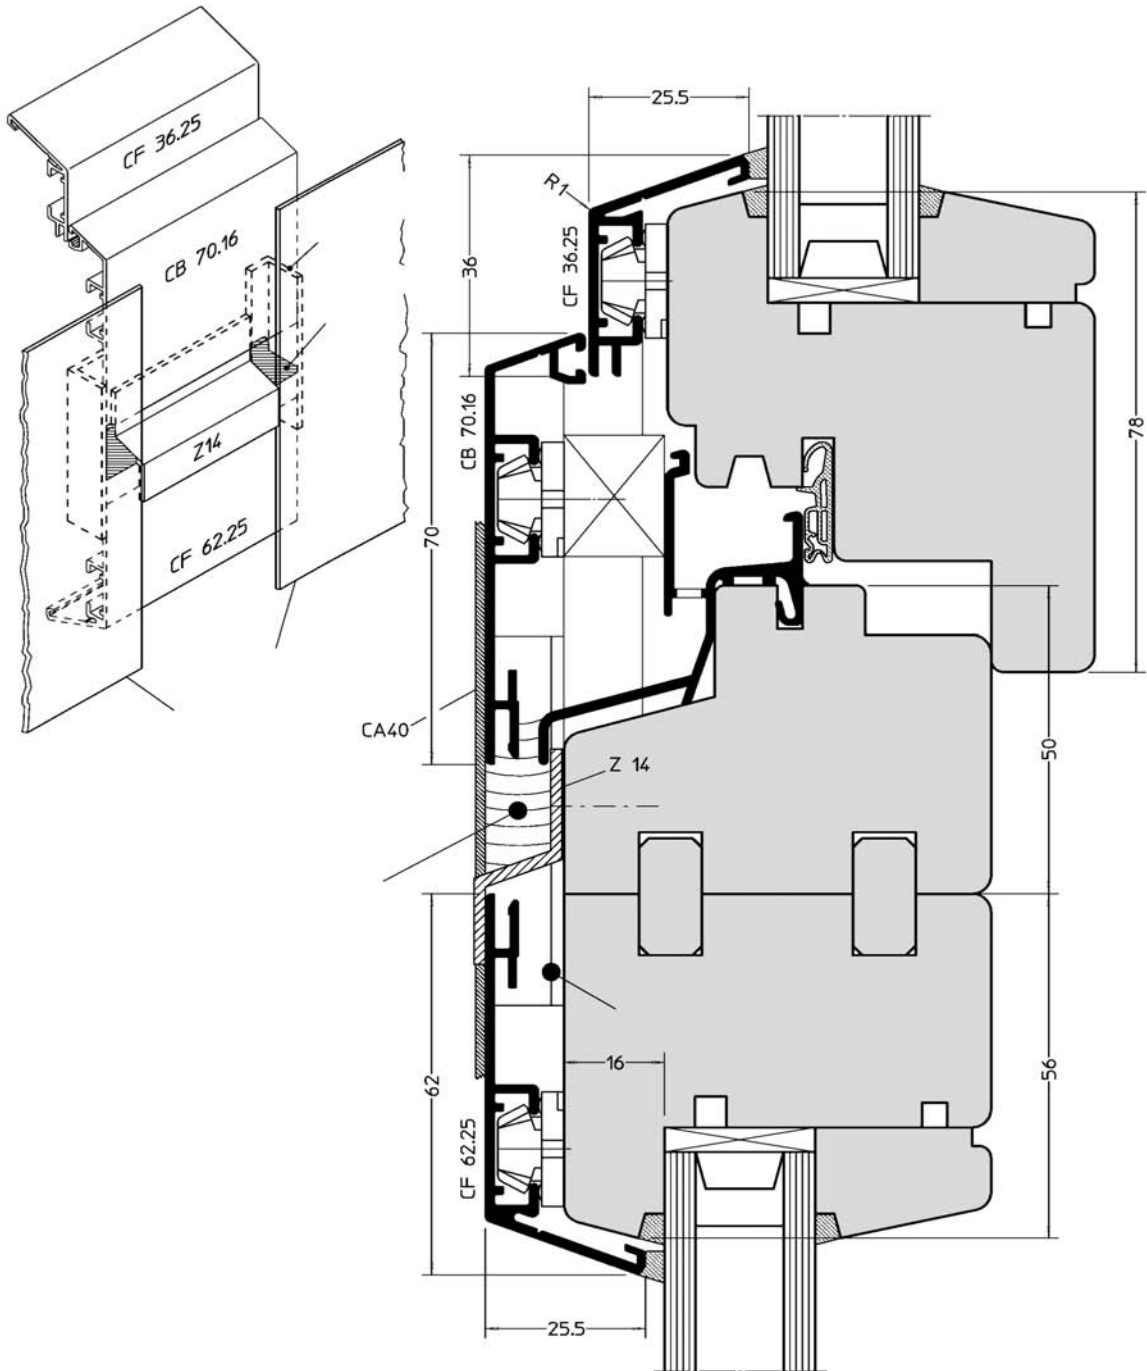

ALUMINIJSKI PROFILI

GUTMANN

CORA

šifra	opis proizvoda	artikl
154204	PROFIL CSL 84 ZA 2/2 PROZOR OKOMITI	EAN712053

ALUMINIJSKI PROFILI

GUTMANN

CORA

ALUMINIJSKI PROFILI