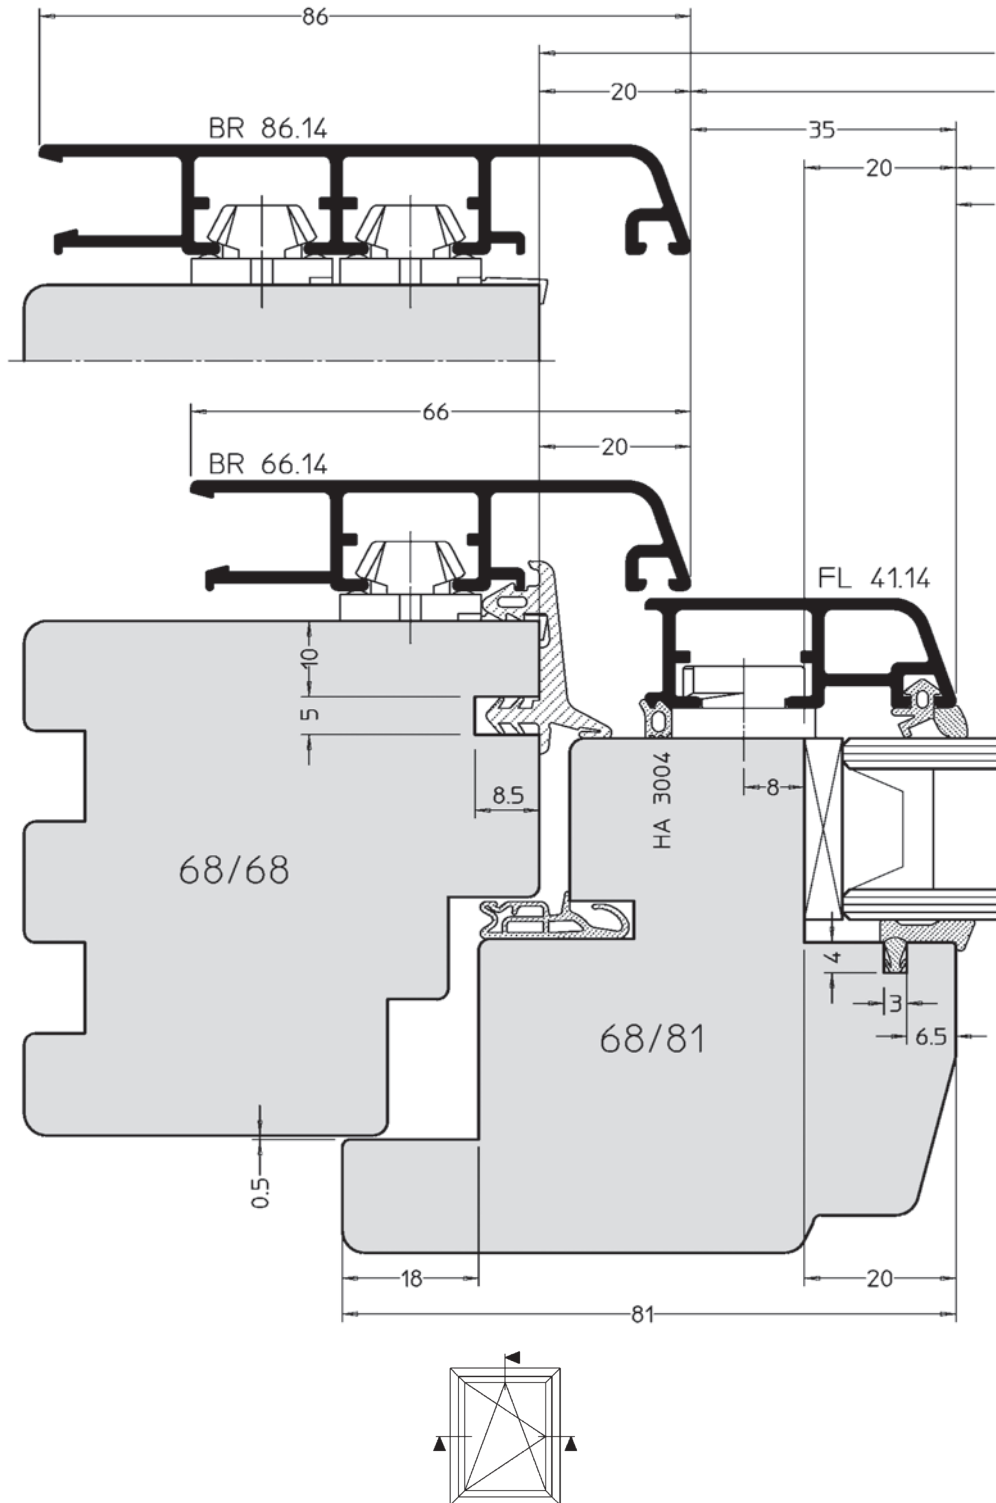

ALUMINIJSKI PROFILI

GUTMANN

MIRA