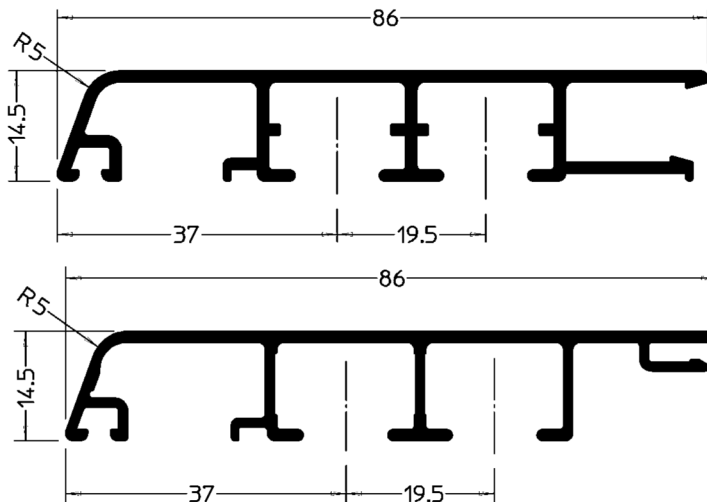

MIRA

šifra	opis proizvoda	artikl
154335	PROFIL ŠTOKA BR.86.14 BLANK	EAN773290
154336	PROFIL ŠTOKA BR.86.14 WA BLANK	EAN773306

MIRA

šifra	opis proizvoda	artikl
154334	PROFIL KRILA 41.14 BLANK	EAN774051

MIRA