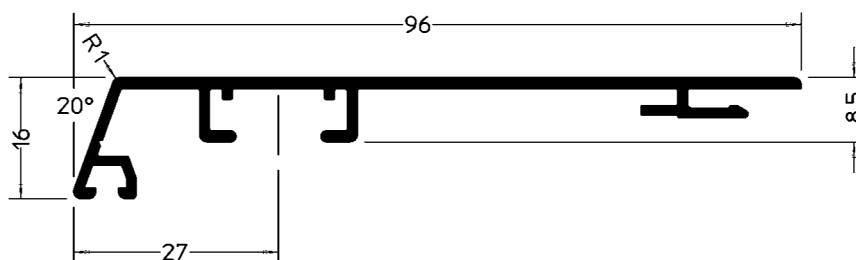

ALUMINIJSKI PROFILI

GUTMANN

CORA

šifra	opis proizvoda	artikl
154203	PROFIL ŠTOKA 96 VE	EAN710493