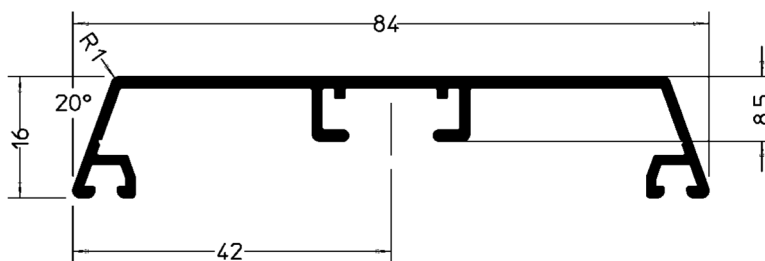

ALUMINIJSKI PROFILI

GUTMANN

CORA

šifra	opis proizvoda	artikl
154204	PROFIL CSL 84 ZA 2/2 PROZOR OKOMITI	EAN712053

ALUMINIJSKI PROFILI

GUTMANN

CORA

ALUMINIJSKI PROFILI