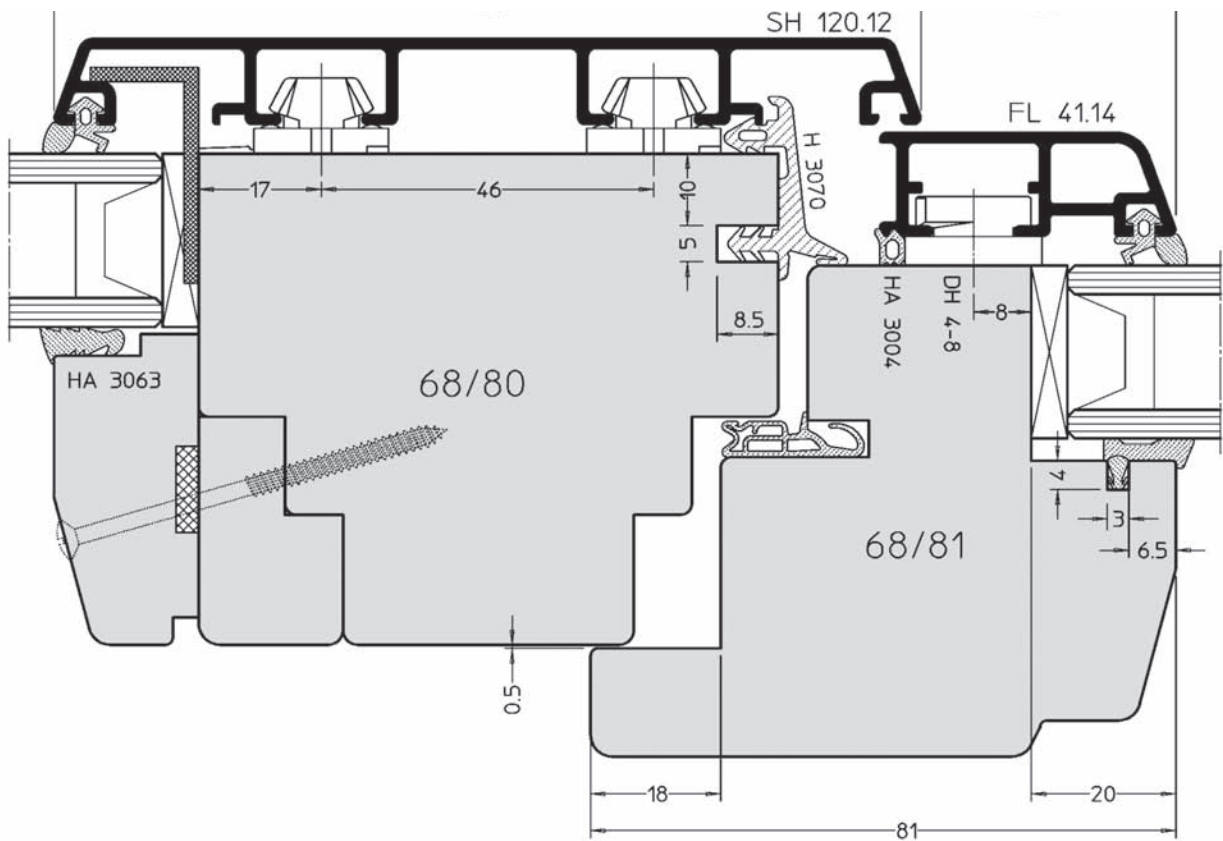

šifra	opis proizvoda	artikl
154338	PROFIL KEMPFERA 120.12 BLANK	EAN774174

MIRA

ALUMINIJSKI PROFILI

GUTMANN

MIRA

šifra	opis proizvoda	artikl
154337	PROFIL STUPA SH 120.12 BLANK	EAN779025

MIRA

šifra	opis proizvoda	artikl
154304	ROLO PROFIL P 6180	EAN594833