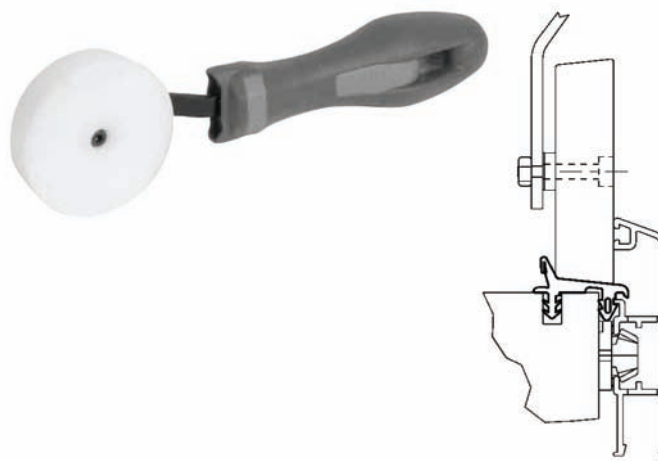

CORA

šifra	opis proizvoda	artikl
154431	KUTNIK VEZNI AW-7 PROFILA ŠTOKA	EAN705161

ALUMINIJSKI PROFILI

GUTMANN

CORA

šifra	opis proizvoda	artikl
154432	NOSAČ PROFILA AP-40.70 U ZONI OKAPNICA	EAN705178

CORA

šifra	opis proizvoda	artikl
154308	NOSAČ H 35-10 ZA CA40	EAN705239

CORA

šifra	opis proizvoda	artikl
154309	NOSAČ H 25-9 ZA CSP32	EAN742043

ALUMINIJSKI PROFILI

GUTMANN

MIRA

šifra	opis proizvoda	artikl
154356	ALAT ZA UTISKIVANJE BRTVE KRILA	EAN718796

MIRA

šifra	opis proizvoda	artikl
154355	ALAT ZA UTISKIVANJE BRTVE ŠTOKA	EAN718819