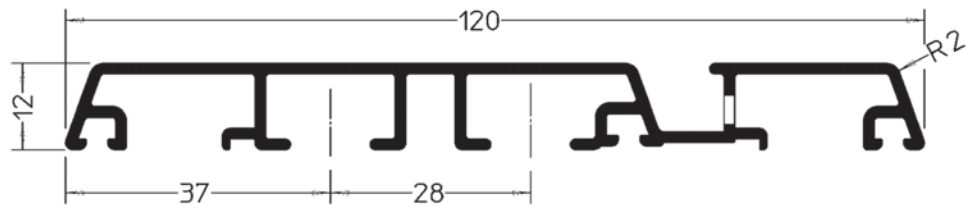

šifra	opis proizvoda	artikl
154338	PROFIL KEMPFERA 120.12 BLANK	EAN774174

MIRA

ALUMINIJSKI PROFILI

GUTMANN

MIRA

šifra	opis proizvoda	artikl
154337	PROFIL STUPA SH 120.12 BLANK	EAN779025

MIRA

šifra	opis proizvoda	artikl
154304	ROLO PROFIL P 6180	EAN594833